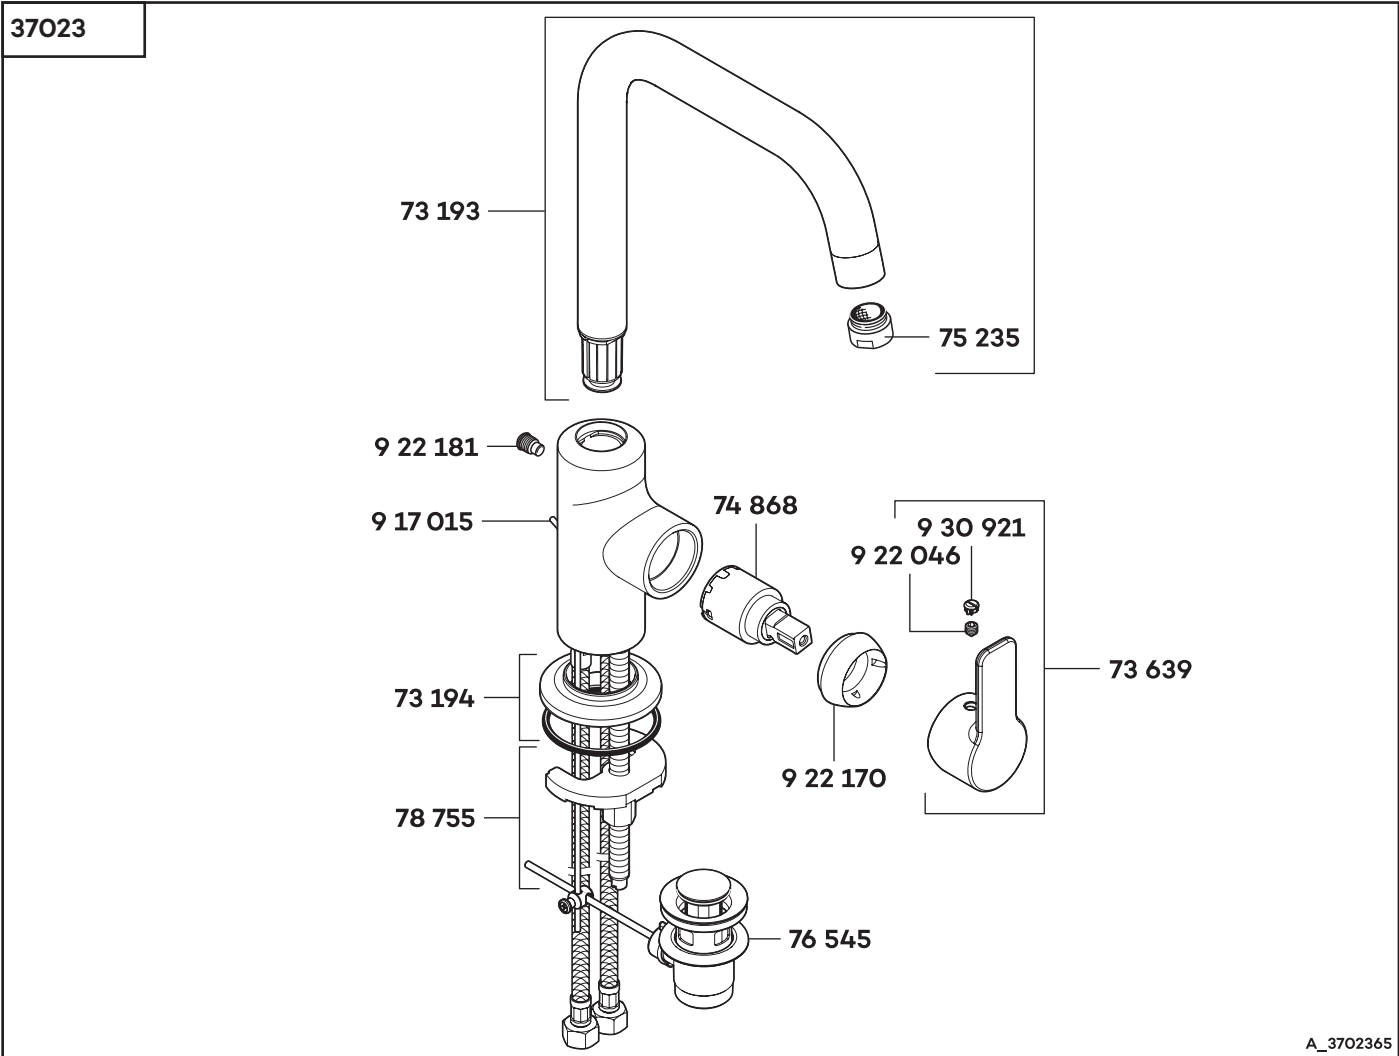

KLUDI PURE & EASY

37023

A_3702365

37023

Waschtisch-Einhandmischer DN 15 single lever basin mixer DN 15

ééngreeps wastafelmengkraan 1/2"

73 193	Auslauf, komplett	spout	uitloop
73 194	Rosette, komplett	wall flange	rozet
73 639	Hebel PURE & EASY	lever for PURE & EASY	greep voor PURE & EASY
74 868	Kartusche K 25	cartridge K 25	cartouche K 25
75 235	Strahlregler HC TT M 18 x 1,5 ltr.	flow straightener HC TT M 18 x 1,5 ltr.	straalbreker HC TT M 18 x 1,5 ltr.
76 545	Ablaufgarnitur	pop up waste	afvoergarnituur
78 755	Befestigungssatz	assembling set	bevestigingsset
917 015	Zugstange	lift rod	trekstang
922 046	Gewindestift	threading lathe	inbus schroef
922 170	Spannschraube	screw	spanschroef
922 181	Schraube	screw	schroef
930 921	Markierungsstopfen	red/blue insert	markeringsstop