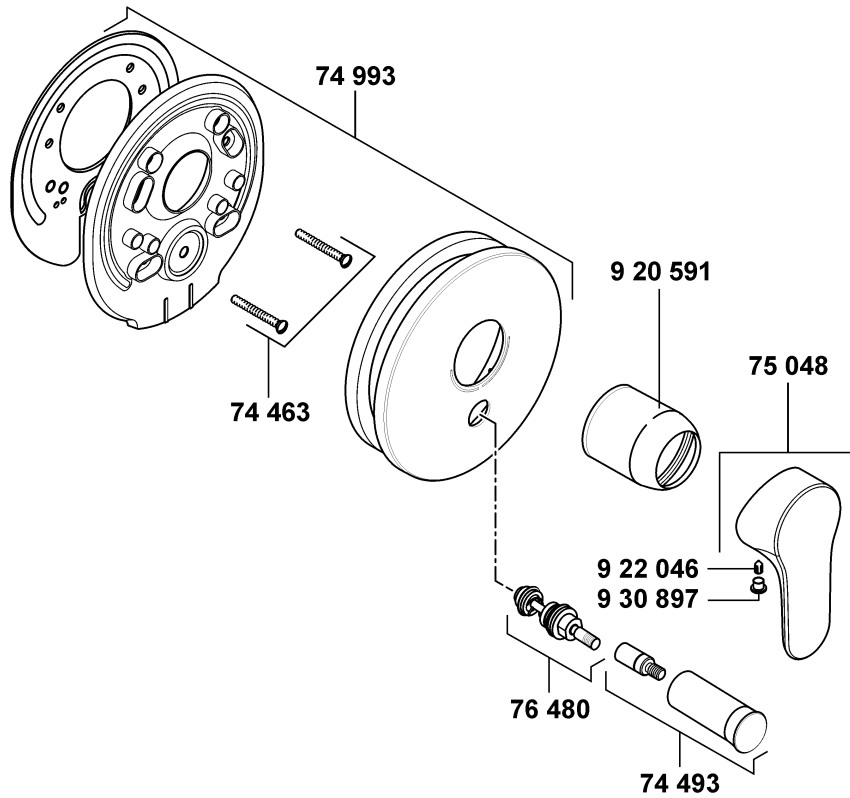

KLUDI OBJEKTA

32615

A_3261575

| 32615 | Unterputz-Wannenfüll- und Brause-Einhandmischer | concealed bath/shower mixer valve | ééngreeps inbouw bad-/douchemengkraan |
|---------|---|-----------------------------------|---------------------------------------|
| 74 463 | Schraube | screw | schroef |
| 74 493 | Zugknopf | pull knob | trekknop |
| 74 993 | Rosette | wall flange | rozet |
| 75 048 | Hebel, KLUDI OBJEKTA | lever for KLUDI OBJEKTA | greep voor KLUDI OBJEKTA |
| 76 480 | Umstellung | diverter | omstelling |
| 920 591 | Abdeckschülse | cover case | afdekhuls |
| 922 046 | Gewindestift | threading lathe | inbus schroef |
| 930 897 | Markierungsstopfen | red/blue insert | markeringsstop |