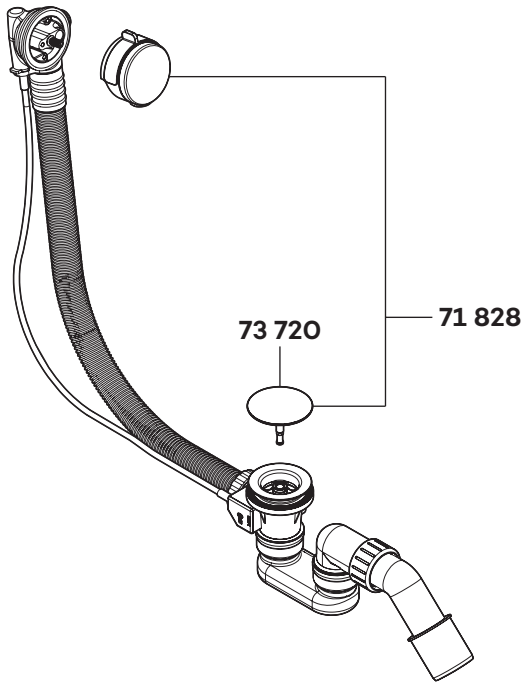

78794

A_7879400

78794

**Wannenrand-Montageeinheit für
4-Loch-Armaturen**

- 16 021 Sichtbare Montageplatte
71 828 Feinbau-Set, Rotexa Multi
73 720 Ventilstopfen
74 695 Schraube M 6 x 50 mm x 1/8
74 873 Rückstausicherung

76 156 Schrauben-Set

assembling set for 4 - hole mixers

- visible installation aid
trim set, Rotexa Multi
plug
screw M 6 x 50 mm x 1/8
backwater safeguarding

screw set

**badrand montageset voor 4-gats
mengkranen**

- zichtbare montageplaat
afmontageset, Rotexa Multi
stop voor waste
schroef M 6 x 50 mm x 1/8
beveiliging tegen terugstromend
water
set schroeven