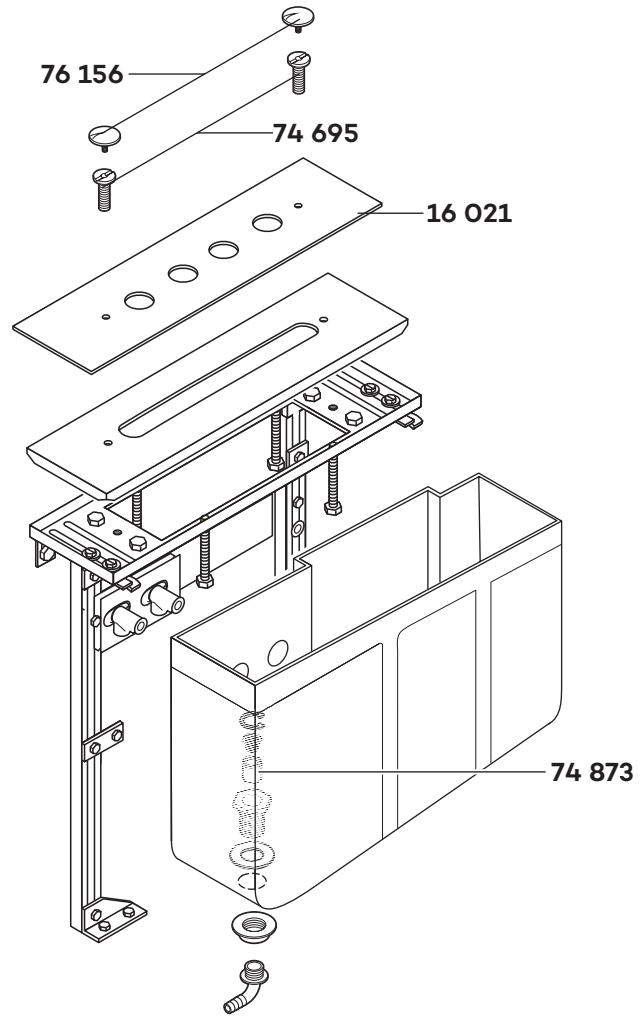

78794

A_7879400

78794

**Wannenrand-Montageeinheit für
4-Loch-Armaturen**

- 16 021 Sichtbare Montageplatte
71 828 Feinbau-Set, Rotexa Multi
73 720 Ventilstopfen
74 695 Schraube M 6 x 50 mm x 1/8
74 873 Rückstausicherung

76 156 Schrauben-Set

assembling set for 4 - hole mixers

- visible installation aid
trim set, Rotexa Multi
plug
screw M 6 x 50 mm x 1/8
backwater safeguarding

screw set

**badrand montageset voor 4-gats
mengkranen**

- zichtbare montageplaat
afmontageset, Rotexa Multi
stop voor waste
schroef M 6 x 50 mm x 1/8
beveiliging tegen terugstromend
water
set schroeven