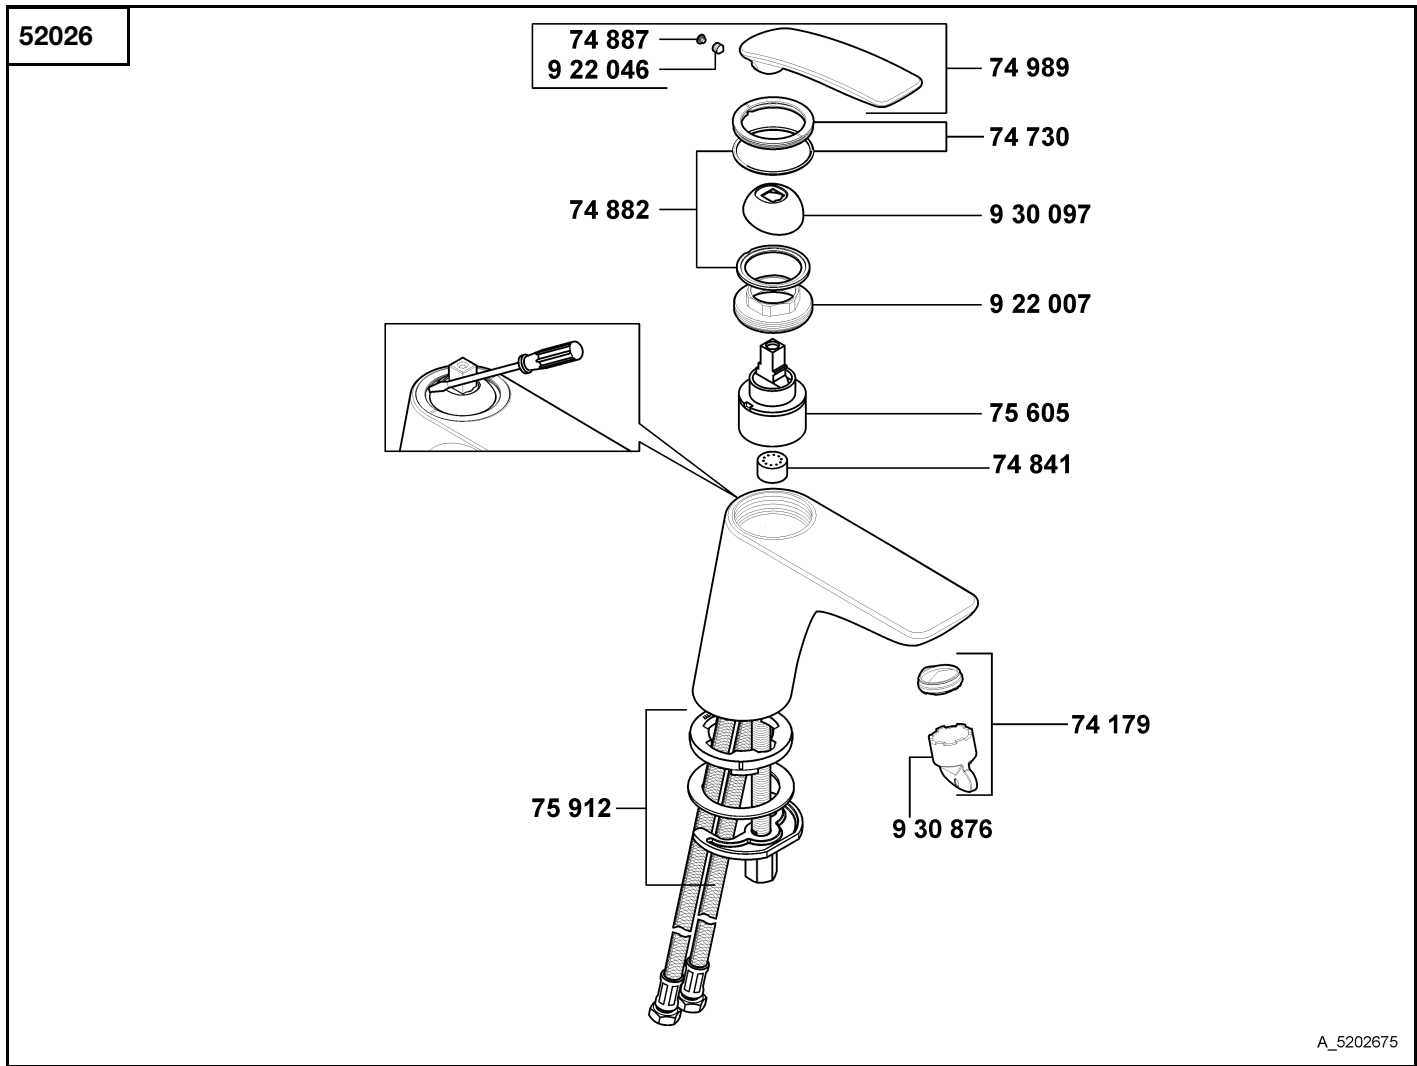

# KLUDI BALANCE

52026	Waschtisch-Einhandmischer DN 10	single lever basin mixer DN 10	ééngreeps wastafelmengkraan 3/8"
	74 179 Cache-Strahlregler M 24 x 1	Cache jet-spray regulator M 24 x 1	Cache straalbreker M 24 x 1
	74 730 Abdeckkappe	cover cap	afdekkap
	74 841 Durchflussbegrenzer	flow restrictor	doorstroombegrenzer
	74 882 Dichtungssatz	sealing set	set dichtingen
	74 887 Markierungsstopfen	red/blue insert	markeringsstop
	74 989 Hebel KLUDI BALANCE	lever for KLUDI BALANCE	greep voor KLUDI BALANCE
	75 605 Kartusche	cartridge	cartouche
	75 912 Befestigungssatz	assembling set	bevestigingsset
	922 007 Spanschraube	screw	spanschroef
	922 046 Gewindestift	threading lathe	inbus schroef
	930 097 Kappe	cap	dop
	930 876 Schlüssel für Strahlregler	key for aerator	sleutel voor straalbreker