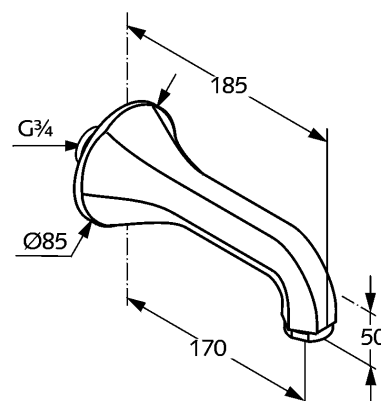

Produkt: **KLUDI ADLON**
wylewka wannowa DN 20

Numer artykułu: **51 407 ..**

Powierzchnia: **05 - chrom**
45 - mosiądz

Opis produktu:

montaż naścienny
klasa przepływu B
perlator kaskadowy M 28 x 1
oddzielna końcówka - złącze DN 20
do montażu wstępnego
I grupa akustyczna

Informacje dodatkowe:

Klasa przepływu B:
przepływ wody maksymalnie do 25 l/min. przy ciśnieniu w sieci 3 bar

I grupa akustyczna:
maksymalnie do 20 dB przy ciśnieniu w sieci 3 bar

Zdjęcie produktu

Rysunek

Diagram przepływu