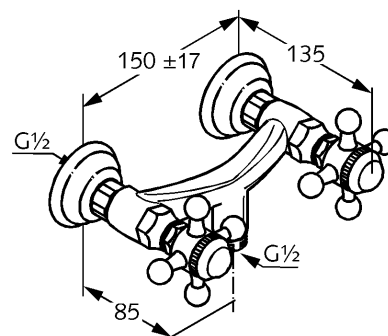

Produkt: **KLUDI ADLON**
bateria natryskowa DN 15

Numer artykułu: **51 610 .. 20**

Powierzchnia: **05 - chrom**
45 - mosiądz

Opis produktu:

uchwyty krzyżowe
montaż naścienny
klasa przepływu B
głowice ceramiczne 180°
przyłącza mimośrodowe
odprowadzenie natrysku G 1/2
I grupa akustyczna

Informacje dodatkowe:

Klasa przepływu B:
przepływ wody maksymalnie do 25 l/min. przy ciśnieniu w sieci 3 bar

I grupa akustyczna:
maksymalnie do 20 dB przy ciśnieniu w sieci 3 bar

Zdjęcie produktu

Rysunek

Diagram przepływu