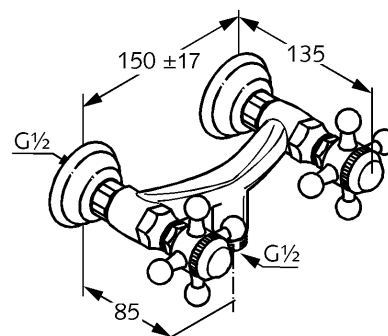

Produkt: **KLUDI ADLON**
bateria natryskowa DN 15

Numer artykułu: **51 610 .. 20**

Powierzchnia: **05 - chrom**
45 - mosiądz

Opis produktu:

uchwyty krzyżowe
montaż naścienny
klasa przepływu B
główki ceramiczne 180°
przyłącza mimośrodowe
odprowadzenie natrysku G 1/2
I grupa akustyczna

Informacje dodatkowe:

Klasa przepływu B:
przepływ wody maksymalnie do 25 l/min. przy ciśnieniu w sieci 3 bar

I grupa akustyczna:
maksymalnie do 20 dB przy ciśnieniu w sieci 3 bar

Zdjęcie produktu

Rysunek

Diagram przepływu