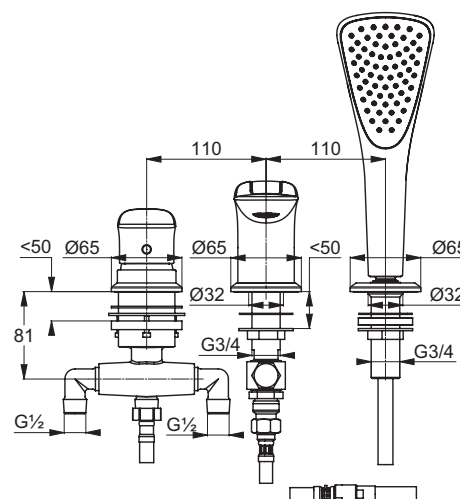

Produkt: **KLUDI AMBIENTA**
jednouchwytywa bateria wannowo-
natryskowa DN 15

Numer artykułu: **53 447 05 75**

Powierzchnia: **05 – chrom**

Opis produktu:

uchwyt prosty, montaż trójtorowy
klasa przepływu DB
perlator s-pointer Cache M 24 x 1
głowica ceramiczna z ogranicznikiem wypływu
gorącej wody
automat. przełącznik natrysk/wanna
wyciągana rączka natrysku
wąż natryskowy 1500 mm
wąż ciśnieniowy 500 mm
zawór zwrotny, wysięg wylewki 223 mm
I grupa akustyczna

Informacje dodatkowe:

Klasa przepływu DB:
przepływ wody maksymalnie do 38 l/min. przy ciśnieniu w sieci 3 bar
np. dla wylewki wannowej
przepływ wody maksymalnie do 25 l/min. przy ciśnieniu w sieci 3 bar
np. dla rączki natryskowej

I grupa akustyczna:
maksymalnie do 20 dB przy ciśnieniu w sieci 3 bar

Zdjęcie produktu

Rysunek

Diagram przepływu