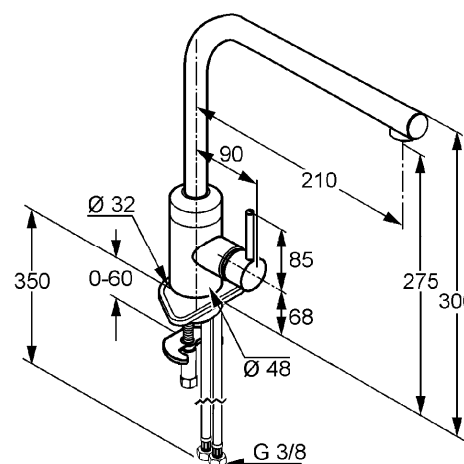

Produkt: **KLUDI L-INE**
jednouchwytywa bateria kuchenna DN 10

Numer artykułu: **42 814 05 77**

Powierzchnia: **05 - chrom**

Opis produktu:

uchwyt prosty
montaż jednootworowy
klasa przepływu Z
perlator Cache M 16,5 x 1
głowica ceramiczna z ogranicznikiem wypływu gorącej wody
obrotowa wylewka (360°)
system szybkiego montażu
elastyczne wężyki ciśnieniowe G 3/8
I grupa akustyczna

Informacje dodatkowe:

Klasa przepływu Z:
przepływ wody maksymalnie do 9 l/min. przy ciśnieniu w sieci 3 bar

I grupa akustyczna:
maksymalnie do 20 dB przy ciśnieniu w sieci 3 bar

Zdjęcie produktu

Rysunek

Diagram przepływu