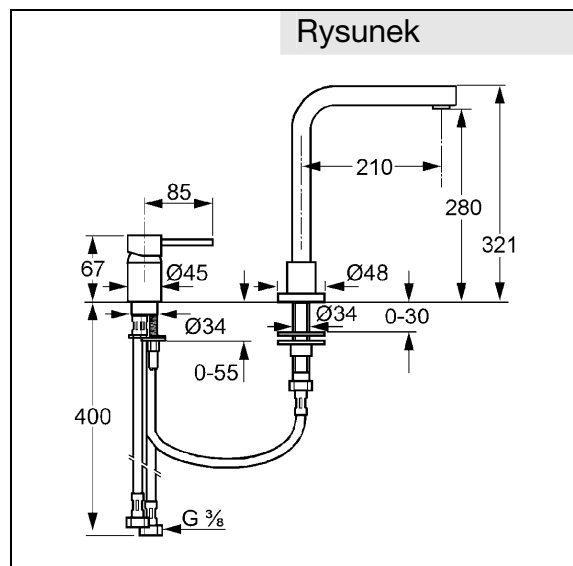

Produkt: **KLUDI L-INE**  
jednouchwytywa bateria kuchenna DN 10

Numer artykułu: **42 854 05 77**

Powierzchnia: **05 - chrom**

Opis produktu:

uchwyt prosty  
montaż dwuotworowy  
klasa przepływu Z  
perlator Cache M 16,5 x 1  
głowica ceramiczna z ogranicznikiem wypływu gorącej wody  
obrotowa wylewka (360°)  
elastyczne wężyki ciśnieniowe G 3/8  
system szybkiego montażu  
I grupa akustyczna

Diagram przepływu