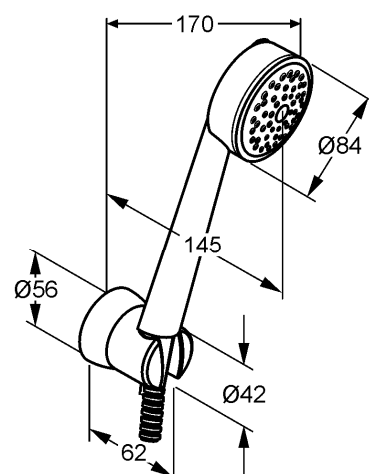

Produkt: **KLUDI ZENTA 1S**
zestaw wannowo-natryskowy

Numer artykułu: **60 650 ..-00**

Powierzchnia: **05 - chrom**
91 - biały/chrom
86 - czarny/chrom

Opis produktu:

rączka natrysku KLUDI ZENTA 1S DN 15
klasa przepływu B
wąż natryskowy LOGOFLEX
G 1/2 x G 1/2 x 1250 mm
z nakrętkami stożkowymi
ścienny uchwyty natryskowy
ze śrubami i kołkami rozporowymi
I grupa akustyczna

Informacje dodatkowe:

Klasa przepływu B:
przepływ wody maksymalnie do 25 l/min. przy ciśnieniu w sieci 3 bar

I grupa akustyczna:
maksymalnie do 20 dB przy ciśnieniu w sieci 3 bar

Rysunek