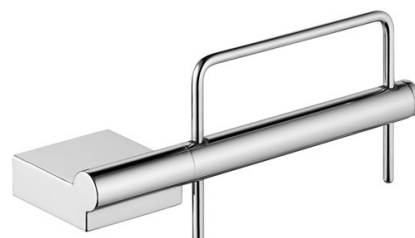

Produkt: **KLUDI A-XES**
uchwyt na papier toaletowy

Numer artykułu: **48 971 05**

Powierzchnia: **05 - chrom**

Opis produktu:

montaż naścienny
z elementami mocującymi

Zdjęcie produktu

Rysunek