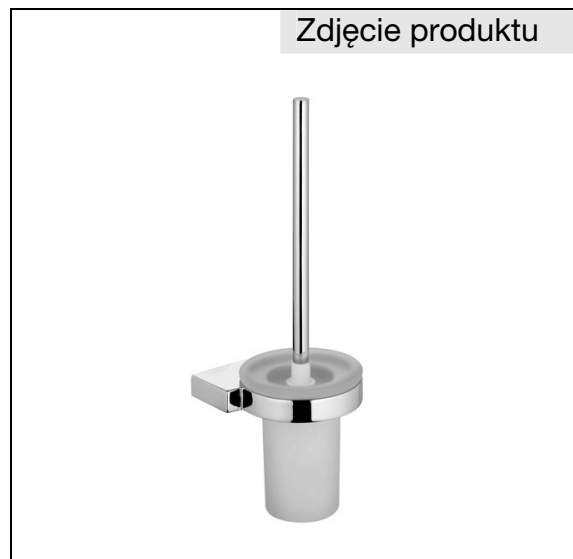

Produkt: **KLUDI A-XES**
zestaw ze szczotką do WC

Numer artykułu: **48 974 05**

Powierzchnia: **05 - chrom**

Opis produktu:

montaż naścienny
L3 - białe szkło matowe
pravo- lub lewostronny montażu uchwyty
z elementami mocującymi

Zdjęcie produktu

Rysunek