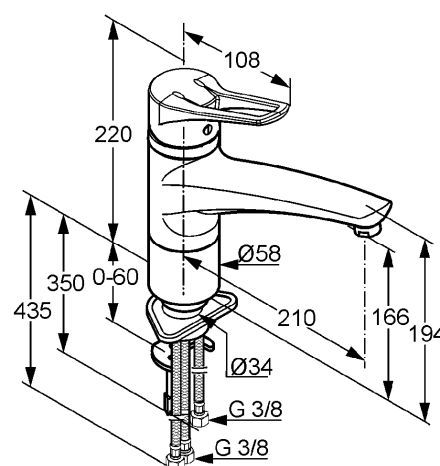

Produkt: **KLUDI MX**
jednouchwytowa bateria kuchenna DN 10

Numer artykułu: **39 905 05 62**

Powierzchnia: **05 - chrom**

Opis produktu:

uchwyt kabłąkowy
montaż jednootworowy
przepływ wody 5 l/min
perlator M 24 x 1
głowica ceramiczna z ogranicznikiem wypływu gorącej wody
obrotowa wylewka (360°)
system szybkiego montażu
elastyczne wężyki ciśnieniowe G 3/8
do bezciśnieniowych urządzeń grzewczych
I grupa akustyczna

Informacje dodatkowe:

I grupa akustyczna:
maksymalnie do 20 dB przy ciśnieniu w sieci 3 bar

Zdjęcie produktu

Rysunek