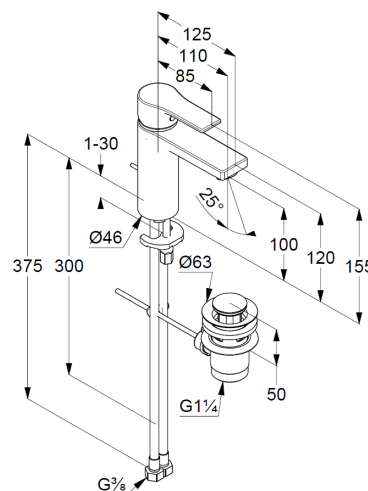

### Nr artykułu:

48 290 05 65

**Powierzchnia:** 05 chrom

### Opis produktu:

jednouchwytowa bateria umywalkowa 100

uchwyt prosty

montaż jednootworowy

głowica ceramiczna z ogranicznikiem wypływu

gorącej wody

perlator M 24 x 1

przepływ wody 7 l/min przy ciśnieniu 3 bar

zestaw odpływowy G 1 1/4

elastyczne wężyki ciśnieniowe G 3/8

system szybkiego montażu

### RYСУNEK Z WYMIARAMI