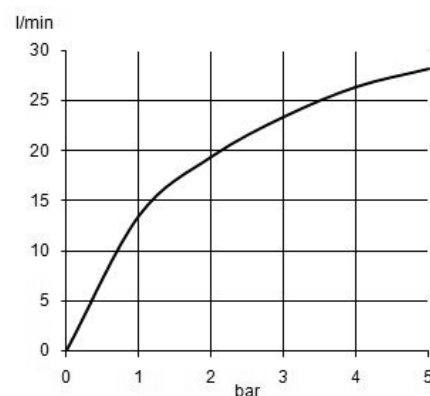

Diagram przepływu

freier Durchfluss / free flow
vrije uitstroom / débit libre