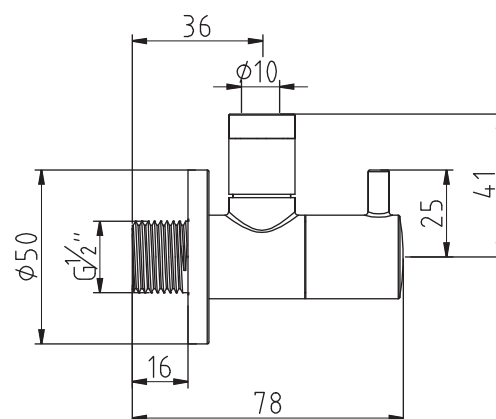

Produkt: zawór kątowy DN 15

Numer artykułu: 15 845 05-00

Powierzchnia: 05 - chrom

Opis produktu:

montaż naścienny
uchwyt cylindryczny
klasa przepływu B
głowica ceramiczna 90°
bez oznakowania
G 1/2 x G 3/8
złącze zaciskowe
rozeta maskująca
I grupa akustyczna

Informacje dodatkowe:

Klasa przepływu B:
przepływ wody maksymalnie do 25 l/min. przy ciśnieniu w sieci 3 bar

I grupa akustyczna:
maksymalnie do 20 dB przy ciśnieniu w sieci 3 bar

Zdjęcie produktu

Rysunek

Diagram przepływu

freier Durchfluss / free flow
vrije uitstroom / débit libre