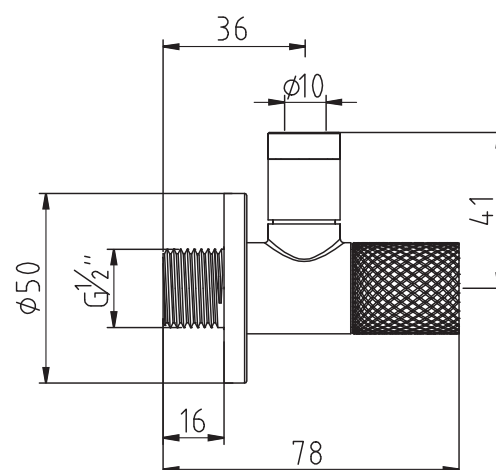

Produkt: zawór kątowy DN 15

Numer artykułu: 15 846 05-00

Powierzchnia: 05 - chrom

Opis produktu:

montaż naścienny
uchwyt cylindryczny
klasa przepływu D
głowica klasyczna
bez oznakowania
G 1/2 x G 3/8
złącze zaciskowe
rozeta maskująca
I grupa akustyczna

Informacje dodatkowe:

Klasa przepływu D:
przepływ wody maksymalnie do 38 l/min. przy ciśnieniu w sieci 3 bar

I grupa akustyczna:
maksymalnie do 20 dB przy ciśnieniu w sieci 3 bar

Zdjęcie produktu

Rysunek

Diagram przepływu

freier Durchfluss / free flow
vrije uitstroom / débit libre