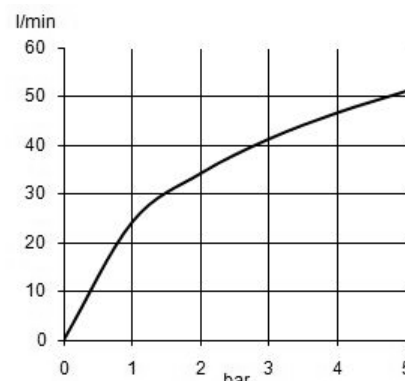

Informacje dodatkowe:

Klasa przepływu D:
przepływ wody maksymalnie do 38 l/min. przy ciśnieniu w sieci 3 bar

I grupa akustyczna:
maksymalnie do 20 dB przy ciśnieniu w sieci 3 bar

Zdjęcie produktu

Rysunek

Diagram przepływu