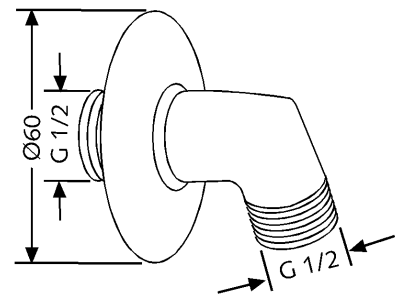

Karta techniczna

Produkt: przyłącze kątowe
do węża natryskowego
DN 15

Numer artykułu: 60 540 05-00

Powierzchnia: 05 - chrom

Opis produktu:

z rozetką

Zdjęcie produktu

Rysunek

Diagram przepływu