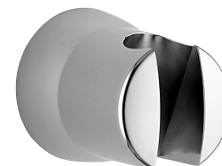

Produkt: **KLUDI SIRENA**
ścienny uchwyć natryskowy

Numer artykułu: **63 050 05-00**

Powierzchnia: **05 - chrom**

Opis produktu:

do węży zakończonych nakrętką stożkową
ze śrubami i kołkami rozporowymi

Zdjęcie produktu