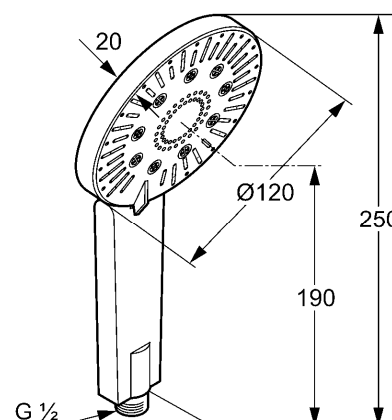

Produkt: **KLUDI A-QAs 3S**
rączka natrysku DN 15

Numer artykułu: **65 700 05-00**

Powierzchnia: **05 - chrom**

Opis produktu:

klasa przepływu B
z systemem szybkiego usuwania kamienia
trzy rodzaje strumienia:
strumień deszczowy
strumień miękki
strumień masujący
I grupa akustyczna

Informacje dodatkowe:

Klasa przepływu B:
przepływ wody maksymalnie do 25 l/min. przy ciśnieniu w sieci 3 bar

I grupa akustyczna:
maksymalnie do 20 dB przy ciśnieniu w sieci 3 bar

Zdjęcie produktu

Rysunek

Diagram przepływu