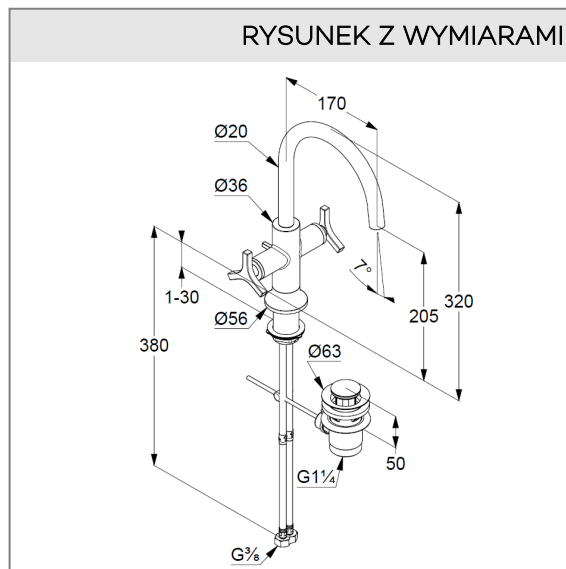

### Opis produktu:

bateria umywalkowa DN 15

uchwyty Déco

montaż jednootworowy

obrotowa wylewka z opcją blokady (150°/360°)

przepływ wody 5,6 l/min przy ciśnieniu 3 bar

perlator laminarny Eco PCA M 18,5 x 1

główki ceramiczne 90° Soft-Start

zestaw odpływowy G 1 1/4 wykonany z metalu

system szybkiego montażu

elastyczne wężyki ciśnieniowe G 3/8

## ZDJĘCIE PRODUKTU

## RYСУNEK Z WYMIARAMI