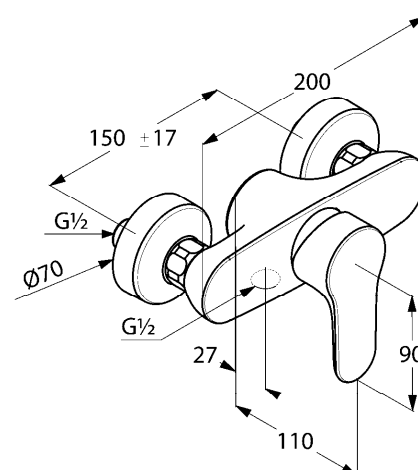

Produkt: **KLUDI OBJEKTA**  
jednouchwytywa bateria natryskowa DN 15

Numer artykułu: **32 764 05 75**

Powierzchnia: **05 – chrom**

Opis produktu:

uchwyt prosty  
montaż naścienny  
klasa przepływu B  
głowica ceramiczna z ogranicznikiem wypływu gorącej wody  
zawór zwrotny  
odprowadzenie natrysku G 1/2  
przyłącza mimośrodowe  
bez zestawu natryskowego  
I grupa akustyczna

Diagram przepływu