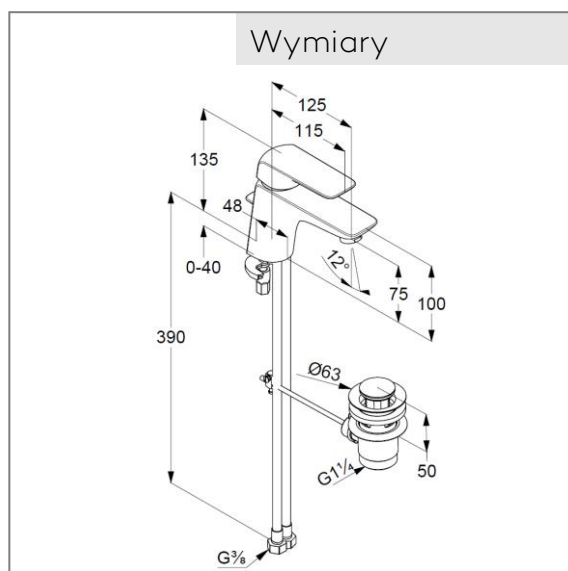

Produkt: KLUDI AMEO  
jednouchwytowa bateria  
umywalkowa

Nr-Art.: 41 029 05 75

Pow.: 05 chrom

### Opis

uchwyt prosty  
montaż jednootworowy  
przepływ wody 6 l/min  
perlator s-pointer Eco PCA M 24 x 1  
głowica ceramiczna z ogranicznikiem wypływu  
gorącej wody  
zestaw odpływowy G 1 1/4  
elastyczne wężyki ciśnieniowe G 3/8  
system szybkiego montażu

### Wymiary