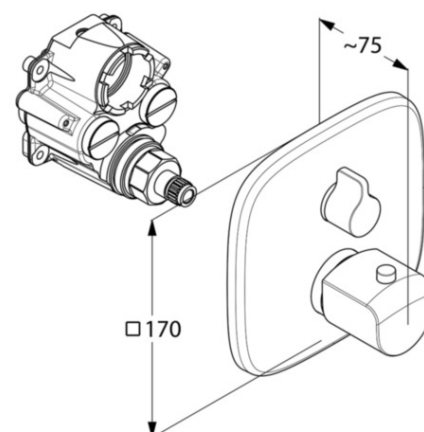

Produkt: **KLUDI AMEO**
podtynkowa bateria
natryskowa z termostatem

Numer artykułu: **41 835 05 75**

Powierzchnia: **chrom**

Opis produktu:

element zewnętrzny
do KLUDI FLEXX.BOXX 88 011
klasa przepływu BB
element funkcyjny z głowicą termostaticzną
z zaworem odcinającym
blokada temperatury wody przy 38° C

Zdjęcie produktu

Rysunek

Diagram przepływu