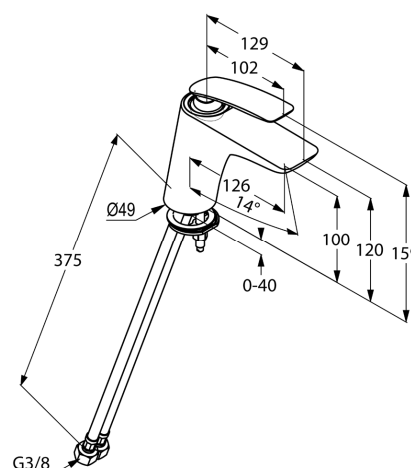

Produkt: **KLUDI BALANCE**
jednouchwykowa bateria umywalkowa DN 10

Numer artykułu: **52 026 .. 75**

Powierzchnia: **05 - chrom**
91 - biały/chrom

Opis produktu:

uchwyt prosty
montaż jednootworowy
klasa przepływu Z
perlator s-pointer Cache M 24 x 1
głowica ceramiczna z ogranicznikiem wypływu gorącej wody
system szybkiego montażu
elastyczne wężyki ciśnieniowe G 3/8
I grupa akustyczna

Informacje dodatkowe:

Klasa przepływu Z:
przepływ wody maksymalnie do 9 l/min. przy ciśnieniu w sieci 3 bar

I grupa akustyczna:
maksymalnie do 20 dB przy ciśnieniu w sieci 3 bar

Zdjęcie produktu

Rysunek

Diagram przepływu