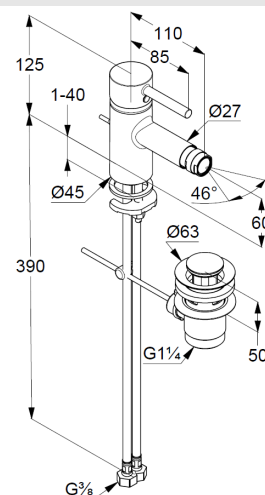

KLUDI BOZZ

jednouchwytowa bateria bidetowa DN 15

Nr artykułu:

38 533 39 76

Powierzchnia:

czarny mat

Opis produktu:

jednouchwytowa bateria bidetowa DN 15

uchwyt prosty

montaż jednootworowy

przepływ wody 6 l/min przy ciśnieniu 3 bar

przegub kulowy, perlator M 24 x 1

głowica ceramiczna z ogranicznikiem wypływu

gorącej wody

zestaw odpływowy G 1 1/4 wykonany z metalu

elastyczne wężyki ciśnieniowe G 3/8

system szybkiego montażu

ZDJĘCIE PRODUKTU

RYСУNEK Z WYMIARAMI

DIAGRAM PRZEPEŁYWU