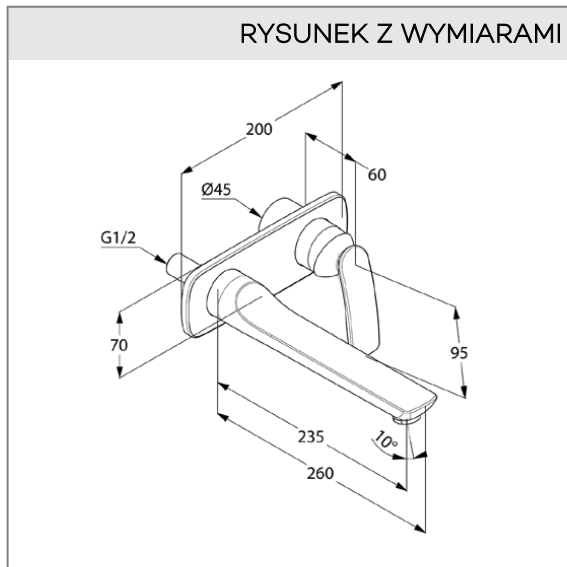

### Opis produktu:

ścienna bateria umywalkowa  
zestaw elementów natynkowych  
uchwyt prosty  
przepływ wody 6 l/min przy ciśnieniu 3 bar  
perlator s-pointer Eco PCA M 24 x 1  
wysięg wylewki 235 mm  
do elementu podtynkowego 38 243

### RYSUNEK Z WYMIARAMI