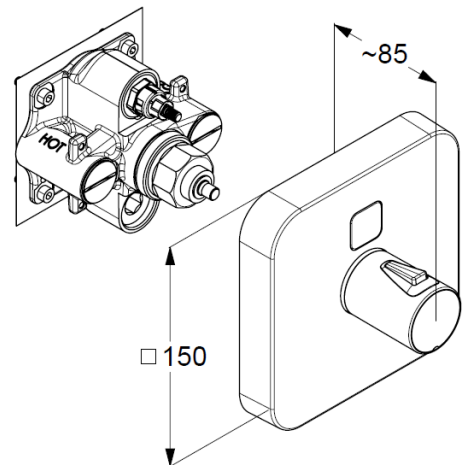

KLUDI PUSH

bateria podtynkowa z termostatem

Nr artykułu:

38 901 05 38

Powierzchnia:

chrom

Opis produktu:

bateria podtynkowa z termostatem zestaw elementów natynkowych uruchamianie wypływu za pomocą przycisku blokada temperatury wody przy 38°C przepływ wody 28 l/min przy ciśnieniu 3 bar brak możliwości zmiany natężenia wypływu do elementu podtynkowego 88 011

Produkt uzupełniający:

88 011

KLUDI FLEXX.BOX

element podtynkowy DN 20

ZDJĘCIE PRODUKTU

RYSunEK Z WYMIARAMI

DIAGRAM PRZEPLYWU