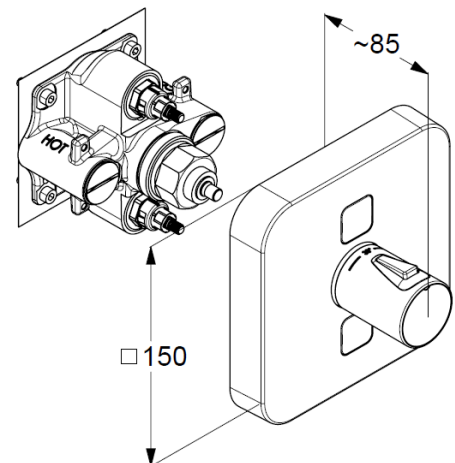

KLUDI PUSH

bateria podtynkowa z termostatem

Nr artykułu:

38 911 05 38

Powierzchnia:

chrom

Opis produktu:

bateria podtynkowa z termostatem
zestaw elementów natynkowych
uruchamianie wypływu za pomocą przycisków
możliwość jednoczesnego korzystania z dwóch źródeł
blokada temperatury wody przy 38°C
przepływ wody 28 l/min przy ciśnieniu 3 bar
brak możliwości zmiany natężenia wypływu
do elementu podtynkowego 88 011

Produkt uzupełniający:

88 011

KLUDI FLEXX.BOXX

element podtynkowy DN 20

ZDJĘCIE PRODUKTU

RYСУNEK Z WYMIARAMI

DIAGRAM PRZEPEŁYWU