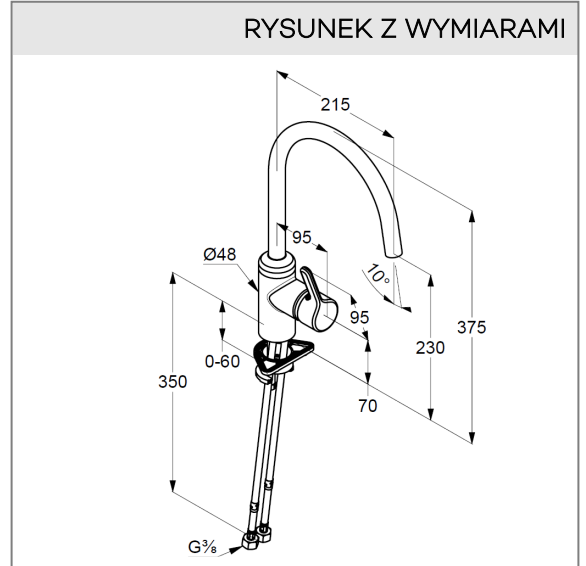

KLUDI BINGO STAR

jednouchwytowa bateria kuchenna DN 15

Nr artykułu:

42 803 39 78

Powierzchnia:

czarny mat

Opis produktu:

uchwyt prosty
montaż jednootworowy
przepływ wody 7,6 l/min przy ciśnieniu 3 bar
perlator Caché laminarny PCA M 16,5 x 1
głowica ceramiczna z ogranicznikiem wypływu gorącej wody
obrotowa wylewka (360°)
system szybkiego montażu
elastyczne wężyki ciśnieniowe G 3/8

ZDJĘCIE PRODUKTU

RYСУNEK Z WYMIARAMI

DIAGRAM PRZEPŁYWU