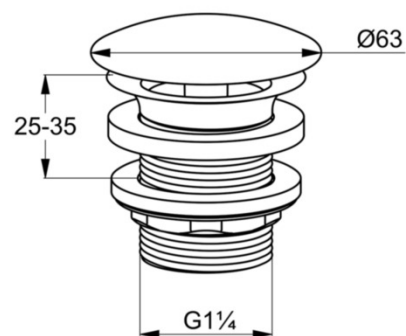

**KLUDI**

**Nr artykułu:**

10 428 05-00

**Powierzchnia:**

chrom

**Opis produktu:**

zawór spustowy G 1 1/4  
do umywalek bez przelewu  
bez możliwości zamykania

ZDJĘCIE PRODUKTU

RYSUNEK Z WYMIARAMI

DIAGRAM PRZEPIYWU