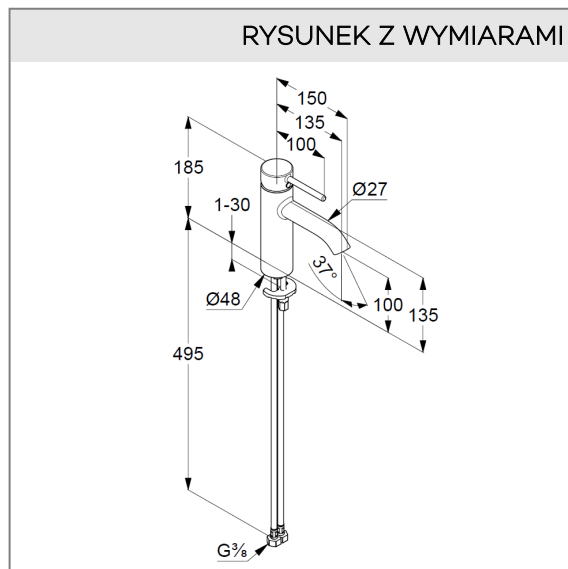

uchwyt prosty

montaż jednootworowy

przepływ wody 5 l/min przy ciśnieniu 3 bar

perlator s-pointer Caché M 18,5 x 1

głowica ceramiczna z ogranicznikiem wypływu

gorącej wody

elastyczne wężyki ciśnieniowe G 3/8

system szybkiego montażu

bez zestawu odpływowego

wysokość wylewki 100 mm

ZDJĘCIE PRODUKTU

RYСУNEK Z WYMIARAMI

DIAGRAM PRZEPŁYWU