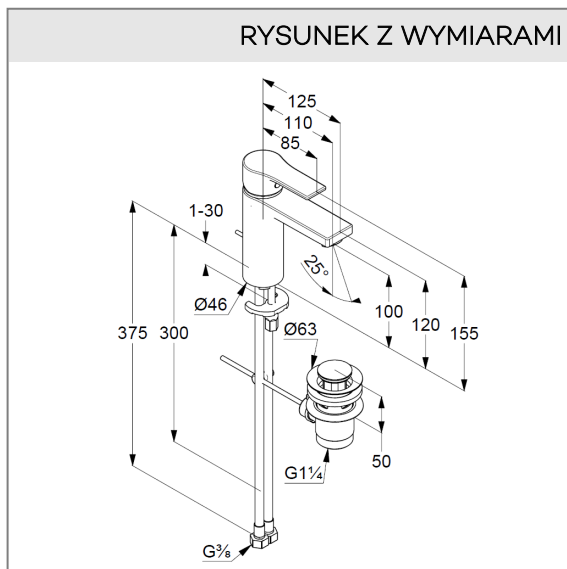

KLUDI ZENTA SL

jednouchwytowa bateria umywalkowa 100 DN 15

Nr artykułu:

482900565

Powierzchnia: O5 chrom

Opis produktu:

jednouchwytowa bateria umywalkowa 100
uchwyt prosty
montaż jednootworowy
głowica ceramiczna z ogranicznikiem wypływu
gorącej wody
perlator M 24 x 1
przepływ wody 5 l/min przy ciśnieniu 3 bar
zestaw odpływowy G 1 1/4
elastyczne wężyki ciśnieniowe G 3/8
system szybkiego montażu

ZDJĘCIE PRODUKTU

RYSUNEK Z WYMIARAMI

DIAGRAM PRZEPŁYWU