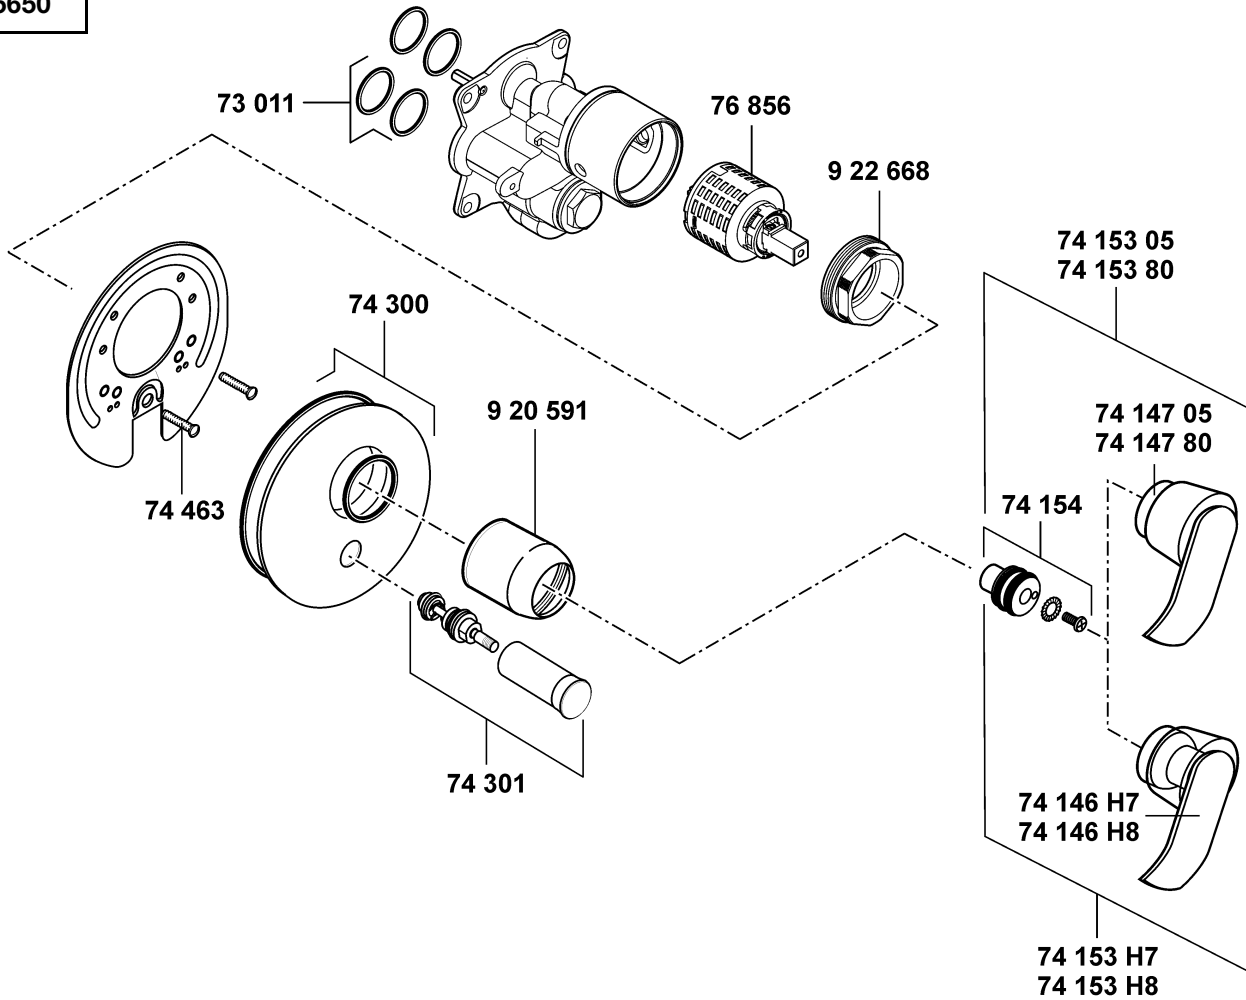

JOOP!

55650

A_5565075

55650

**Unterputz-Wannenfüll- und Brause-
Einhandmischer**

concealed bath/shower mixer valve

ééngreeps inbouw bad-/douchemengkraan

73 011 Dichtungssatz
74 146 H7 Hebel, JOOP!
74 146 H8 Hebel, JOOP!
74 147 05 Hebel, JOOP!
74 147 80 Hebel, JOOP!
74 153 05 Griff mit Befestigung
74 153 80 Griff mit Befestigung
74 153 H7 Griff mit Befestigung
74 153 H8 Griff mit Befestigung
74 154 Griffbefestigung
74 300 Rosette
74 301 Umstellung
74 463 Schraube
76 856 Kartusche
920 591 Abdekhülse
922 668 Spanschraube

sealing set
lever for JOOP!
lever for JOOP!
lever for JOOP!
lever for JOOP!
handle with fixing
handle with fixing
handle with fixing
handle with fixing
fastening set for handle
wall flange
diverter
screw
cartridge
cover case
screw

set dichtingen
greep voor JOOP!
greep voor JOOP!
greep voor JOOP!
greep voor JOOP!
greep met bevestiging
greep met bevestiging
greep met bevestiging
greep met bevestiging
greepbevestiging
rozet
omstelling
schroef
cartouche
afdekhuls
spanschroef