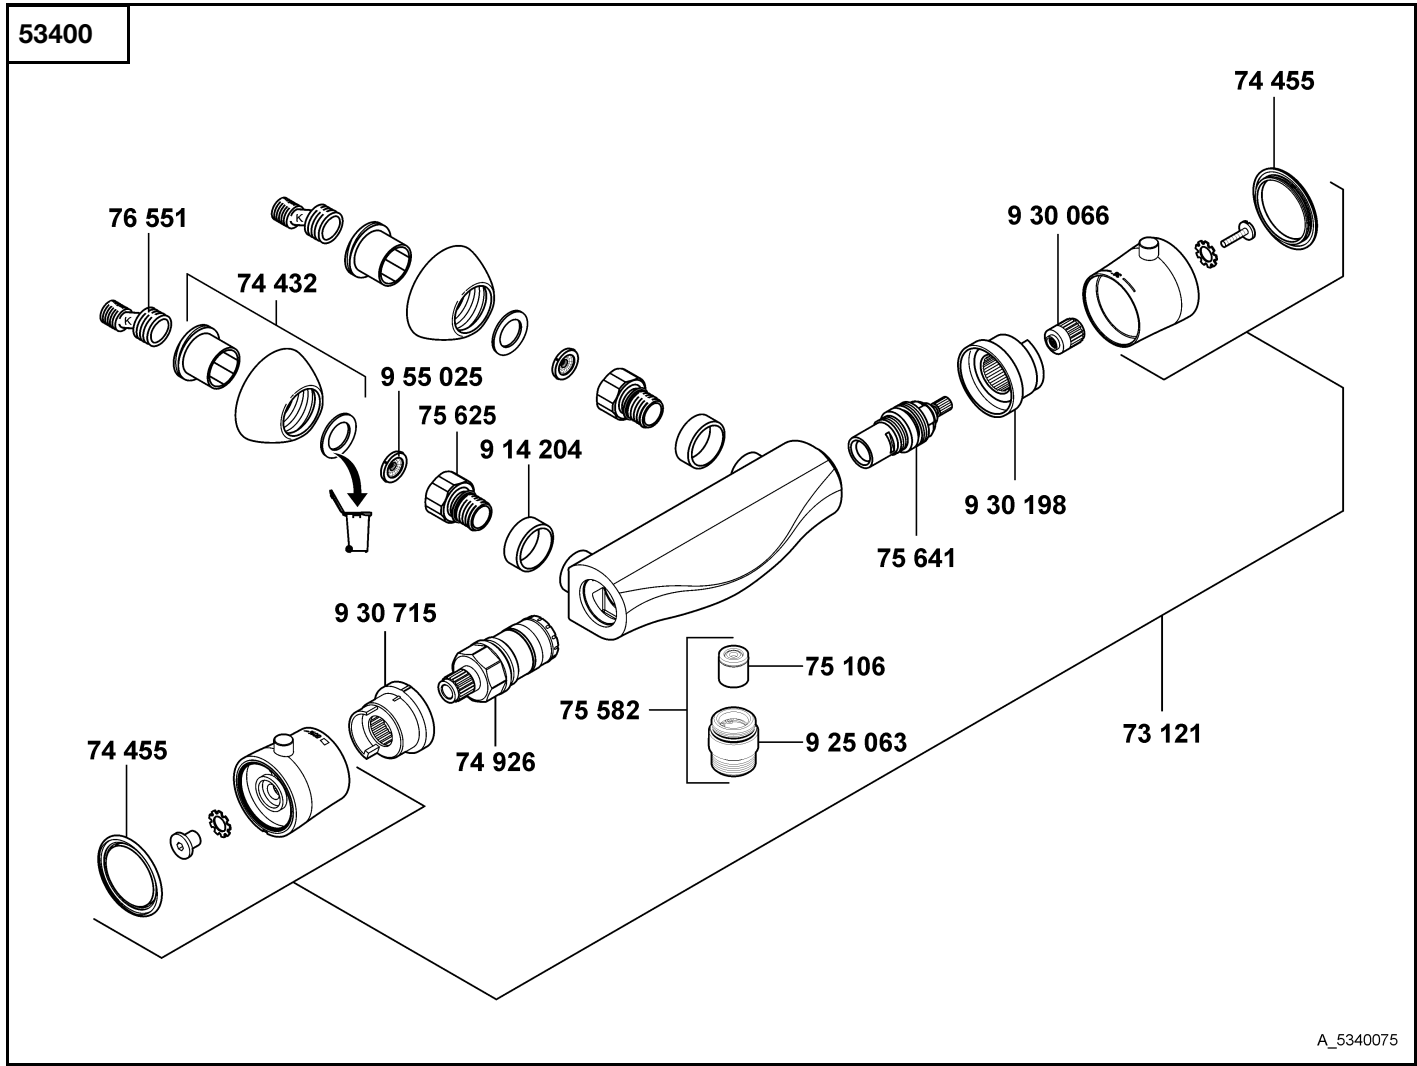

# KLUDI AMBA

53400

A\_5340075

53400

Thermostat-Brausearmatur DN 15

thermostat-shower mixer DN 15

thermostatische douchemengkraan 1/2"

73 121 Griffset  
 74 432 Rosette  
 74 455 Kappe  
 74 926 Temperaturregeleinheit  
 75 106 Rückflussverhinderer  
 75 582 Brauseanschlussnippel  
 75 625 Wandarmaturanschluss  
 75 641 Keramik-Oberteil G 1/2, 180°  
 76 551 S-Anschluss mit Schalldämpfer  
 914 204 Zierring  
 925 063 Dichtung  
 930 066 Riefenadapter  
 930 198 Justierbuchse  
 930 715 Justierbuchse  
 955 025 Schmutzfangsieb

handle set  
 wall flange  
 cap  
 temperature control valve  
 back flow preventer (check valve)  
 shower nipple  
 wall-fitting connection  
 ceramic headpart G 1/2, 180°  
 S-connection with sound absorber  
 decorated ring  
 washer  
 rilled adapter  
 sleeve  
 sleeve  
 dirt-catcher sieve

gropenset  
 rozet  
 dop  
 temperatuurregeleenheid  
 terugslagklep  
 douche-aansluitnippel  
 wandmengkraan aansluiting  
 keramisch bovendeel G 1/2, 180°  
 S-koppeling met geluiddemper  
 decorring  
 dichting  
 adaptor met groef  
 blokkeringshuls  
 blokkeringshuls  
 vuilvangzeef