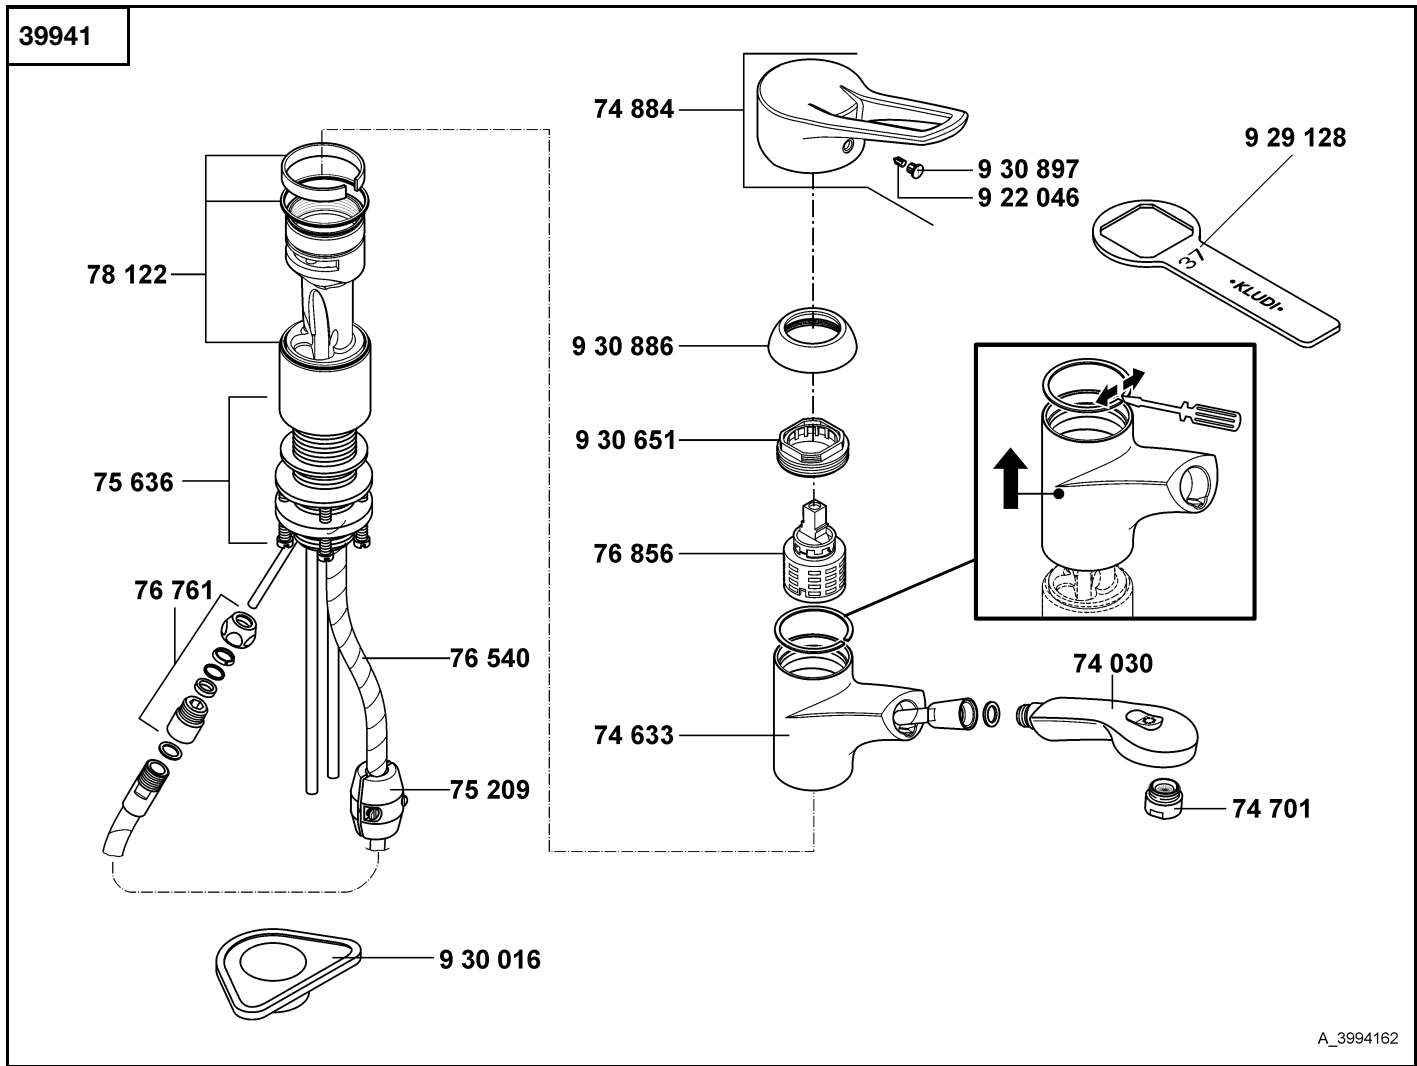

# KLUDI MX

A\_3994162

39941	Spültisch-Einhandmischer DN 8	single lever sink mixer DN 8	ééngreeps gootsteenmengkraan
74 030	Handbrause	handshower	handdouche
74 633	Brausehalter	shower holder	douchehouder
74 701	Cascade-Luftsprudler M 24 x 1/C	cascade aerator M 24 x 1/C	Cascade-perlator M 24 x 1/C
74 884	Hebel, KLUDI MX	lever, KLUDI MX	hendel, KLUDI MX
75 209	Bleigewicht	leaded weight	gewichtje
75 636	Befestigungssatz	assembling set	bevestigingsset
76 540	Brauseschlauch, Küchenarmaturen	shower hose for sink mixers	doucheslang voor keukenmengkranen
76 761	Quetschverschraubung	compression joint	klemkoppeling
76 856	Kartusche	cartridge	cartouche
78 122	Dichtungssatz	sealing set	set dichtingen
922 046	Gewindestift	threading lathe	inbus schroef
929 128	Spanschraubenschlüssel	spanner	sleutel voor spanschroef
930 016	Montageplatte	installation aid	montageplaat
930 651	Spanschraube	screw	spanschroef
930 886	Abdeckkappe	cover cap	afdekkap
930 897	Markierungsstopfen	red/blue insert	markeringsstop