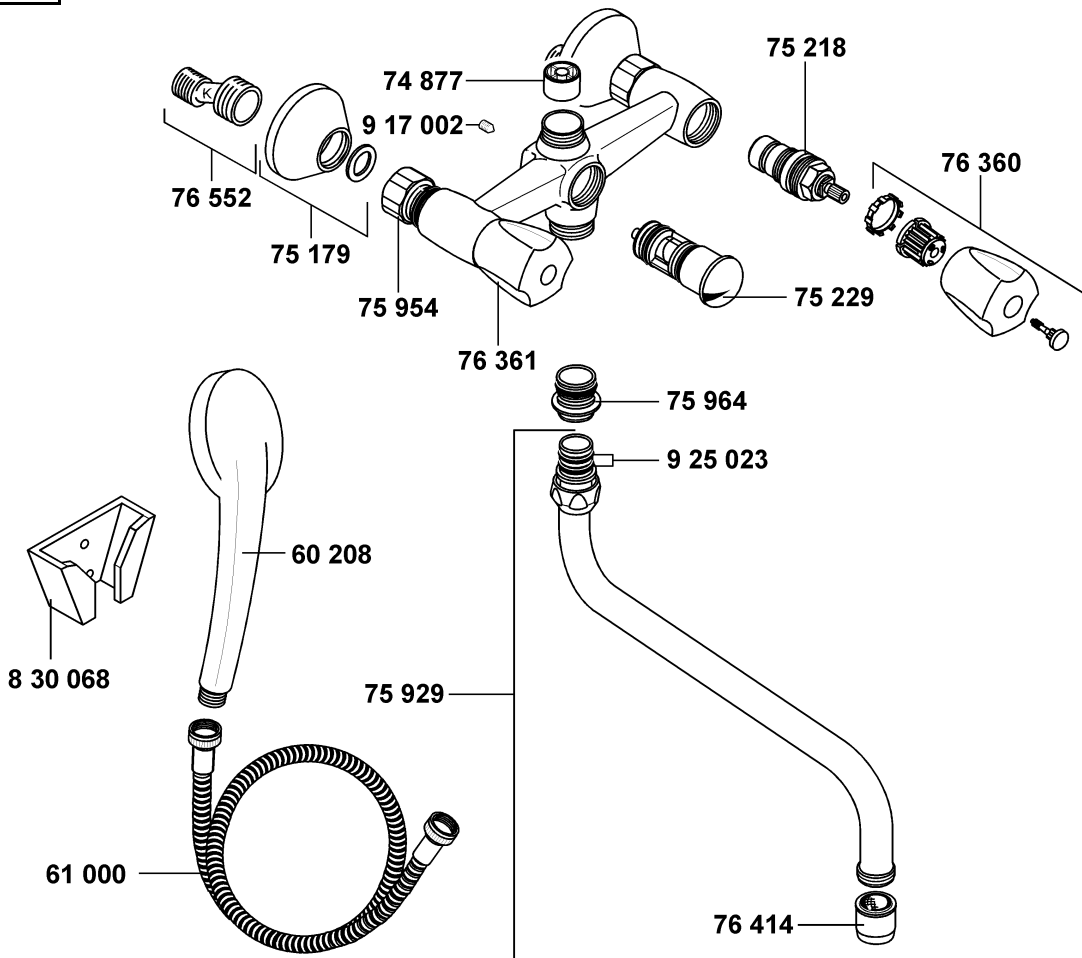

KLUDI STANDARD

25113

A_2511315

25113

Wannenfüll- und Brausearmatur DN 15

bath and shower mixer DN 15

bad-/douchemengkraan 1/2"

60 208 Tele-Handbrause DN 15
 61 000 Kunststoff-Brauseschlauch
 74 877 Rückflussverhinderer
 75 179 Rosette
 75 218 Klassisches-Oberteil G 1/2
 75 229 autom. Umstellung AP-Armaturen
 75 929 S-Auslauf 250 mm
 75 954 Wandarmaturanschluss
 75 964 Anschlussnippel
 76 360 Griff, Kunststoff, kalt
 76 361 Griff, Kunststoff, warm
 76 414 Cascade-Strahlregler M 22 x 1/B
 76 552 S-Anschluss
 830 068 Wandhalter
 917 002 Auslaufbefestigungsschraube
 925 023 O-Ring

Tele-handshower DN 15
 plastic shower hose
 back flow preventer (check valve)
 wall flange
 standard compression valve G 1/2
 automatic diverter, wall mounted
 S-spout 250 mm
 wall-fitting connection
 connecting nipple
 handle, plastic, cold
 handle, plastic, hot
 Cascade-flow straightener M 22 x 1/B
 S union
 wall hook
 fastening screw for spout
 O-ring

Tele handdouche 1/2"
 kunststof doucheslang
 terugslagklep
 rozet
 traditioneel bovendeel G 1/2
 autom. omstelling voor opb.mengkranen
 S-uitloop 250 mm
 wandmengkraan aansluiting
 aansluitnippel
 greep, kunststof, koud
 greep, kunststof, warm
 cascade straalbreker M 22 x 1/B
 S-koppeling
 wandhouder
 bev. schroef voor uitloop
 o-ring