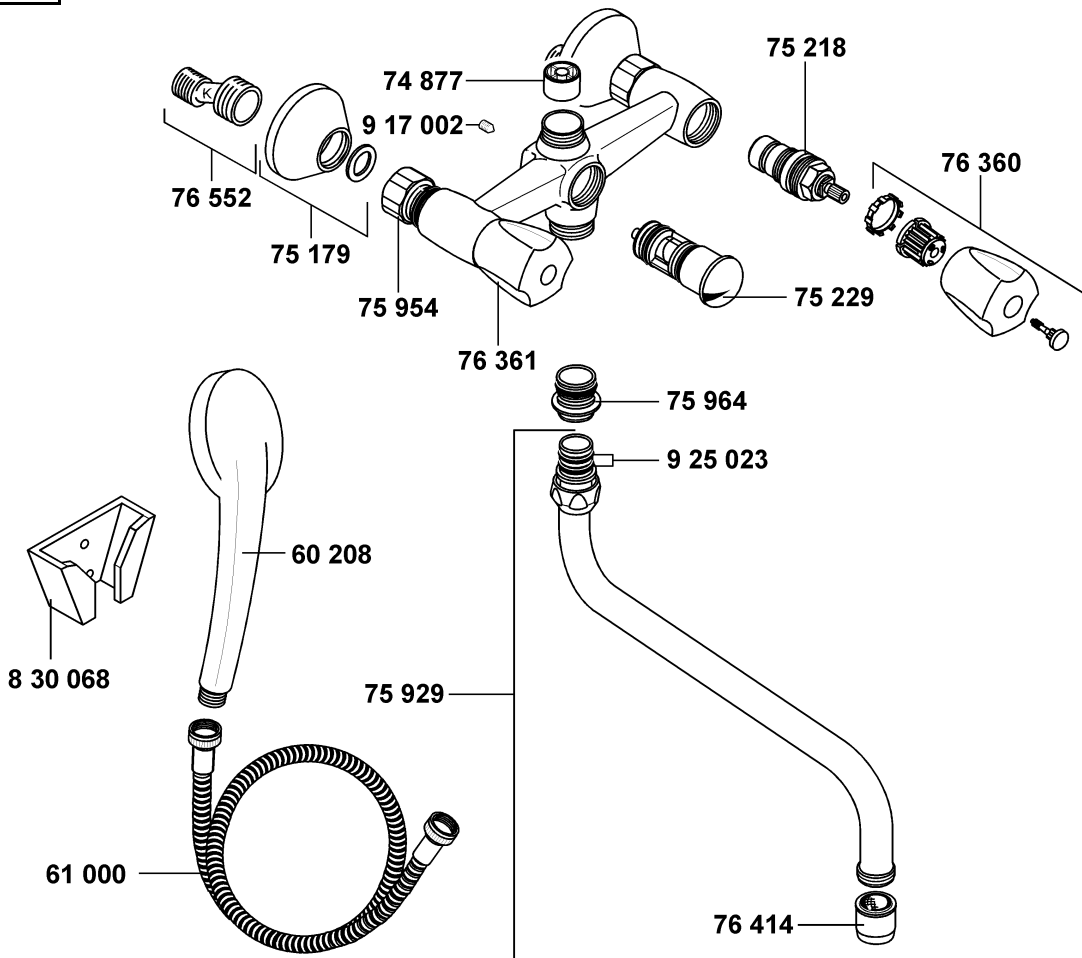

KLUDI STANDARD

25113

A_2511315

25113

Wannenfüll- und Brausearmatur DN 15

bath and shower mixer DN 15

bad-/douchemengkraan 1/2"

- 60 208 Tele-Handbrause DN 15
- 61 000 Kunststoff-Brauseschlauch
- 74 877 Rückflussverhinderer
- 75 179 Rosette
- 75 218 Klassisches-Oberteil G 1/2
- 75 229 autom. Umstellung AP-Armaturen
- 75 929 S-Auslauf 250 mm
- 75 954 Wandarmaturanschluss
- 75 964 Anschlussnippel
- 76 360 Griff, Kunststoff, kalt
- 76 361 Griff, Kunststoff, warm
- 76 414 Cascade-Strahlregler M 22 x 1/B
- 76 552 S-Anschluss
- 830 068 Wandhalter
- 917 002 Auslaufbefestigungsschraube
- 925 023 O-Ring

- Tele-handshower DN 15
- plastic shower hose
- back flow preventer (check valve)
- wall flange
- standard compression valve G 1/2
- automatic diverter, wall mounted
- S-spout 250 mm
- wall-fitting connection
- connecting nipple
- handle, plastic, cold
- handle, plastic, hot
- Cascade-flow straightener M 22 x 1/B
- S union
- wall hook
- fastening screw for spout
- O-ring

- Tele handdouche 1/2"
- kunststof doucheslang
- terugslagklep
- rozet
- traditioneel bovendeel G 1/2
- autom. omstelling voor opb.mengkranen
- S-uitloop 250 mm
- wandmengkraan aansluiting
- aansluitnippel
- greep, kunststof, koud
- greep, kunststof, warm
- cascade straalbreker M 22 x 1/B
- S-koppeling
- wandhouder
- bev. schroef voor uitloop
- o-ring