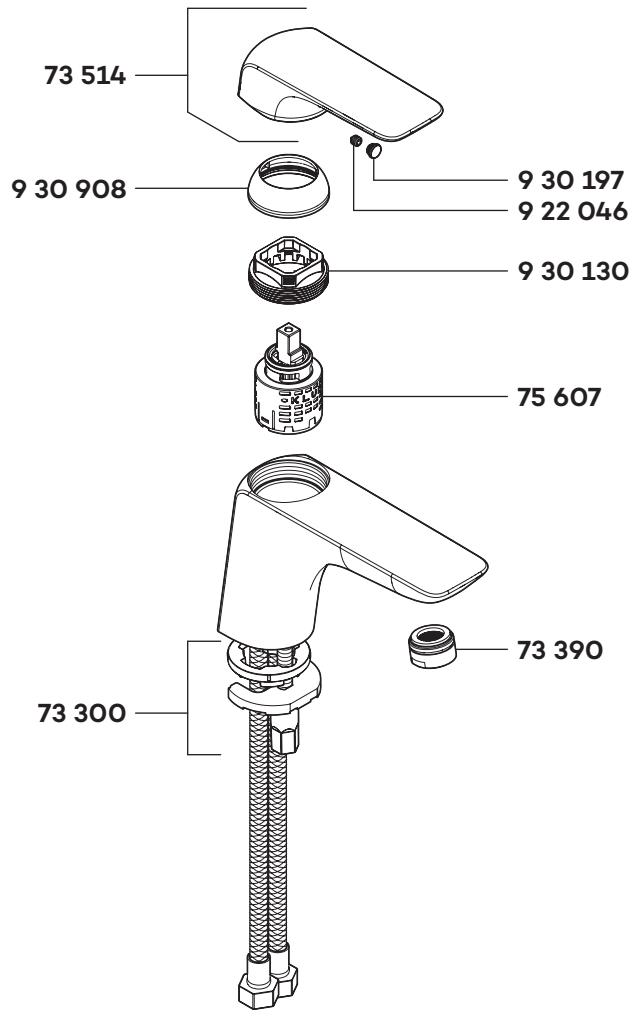

# KLUDI AMEO

41028

A\_4102875

41028	Waschtisch-Einhandmischer DN 15	single lever basin mixer DN 15	ééngreeps wastafelmengkraan 1/2"
73 300	Befestigungssatz	assembling set	bevestigingsset
73 390	s-pointer Luftsprudler M 24 x 1	s-pointer aerator M 24 x 1	s-pointer perlator M 24 x 1
73 514	Hebel AMEO	lever for AMEO	greep voor AMEO
75 607	Steuereinheit	control units	besturingseenheid
922 046	Gewindestift	threading lathe	inbus schroef
930 130	Spanschraube	screw	spanschroef
930 197	Markierungsstopfen	red/blue insert	markeringsstop
930 908	Abdeckkappe	cover cap	afdekkap