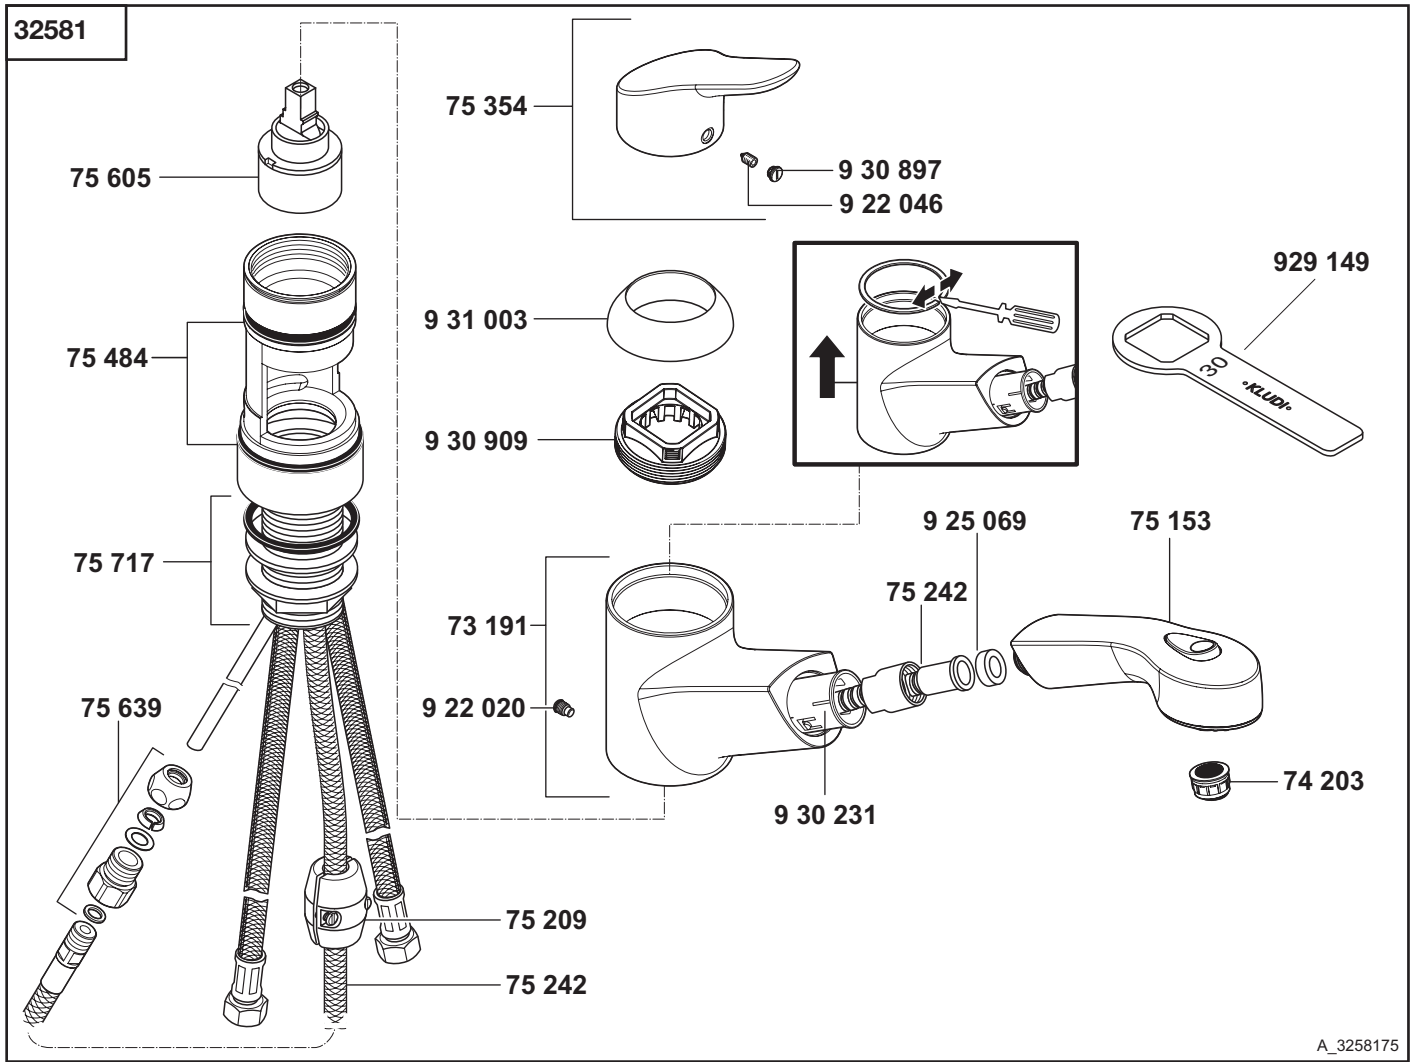

KLUDI OBJEKTA

A_3258175

32581	Spültisch-Einhandmischer DN 15	single lever sink mixer DN 15	ééngreeps gootsteenmengkraan 1/2"
	73 191 Brausehalter	shower holder	douchehouder
	74 203 s-pointer M 24 x 1	s-pointer M 24 x 1	s-pointer M 24 x 1
	75 153 Handbrause	handshower	handdouche
	75 209 Bleigewicht	lead weight	gewichtje
	75 242 Brauseschlauch, Küchenarmatur	shower hose, kitchen mixer	doucheslang, keukenmengkraan
	75 354 Hebel, KLUDI OBJEKTA	lever for KLUDI OBJEKTA	greep voor KLUDI OBJEKTA
	75 484 Dichtungssatz	sealing set	set dichtingen
	75 605 Kartusche	cartridge	cartouche
	75 639 Quetschverschraubung	compression joint	klemkoppeling
	75 717 Befestigungssatz	assembling set	bevestigingsset
	922 020 Auslaufbefestigungsschraube	fastening screw for spout	bev. schroef voor uitloop
	922 046 Gewindestift	threading lathe	inbus schroef
	925 069 Dichtung	washer	dichting
	929 149 Spanschraubenschlüssel SW 30	spanner SW 30	sleutel voor spanschroef SW 30
	930 231 Zentrierbuchse	centering	centreerhuls
	930 897 Markierungsstopfen	red/blue insert	markeringsstop
	930 909 Spanschraube	screw	spanschroef
	931 003 Abdeckkappe	cover cap	afdekkap