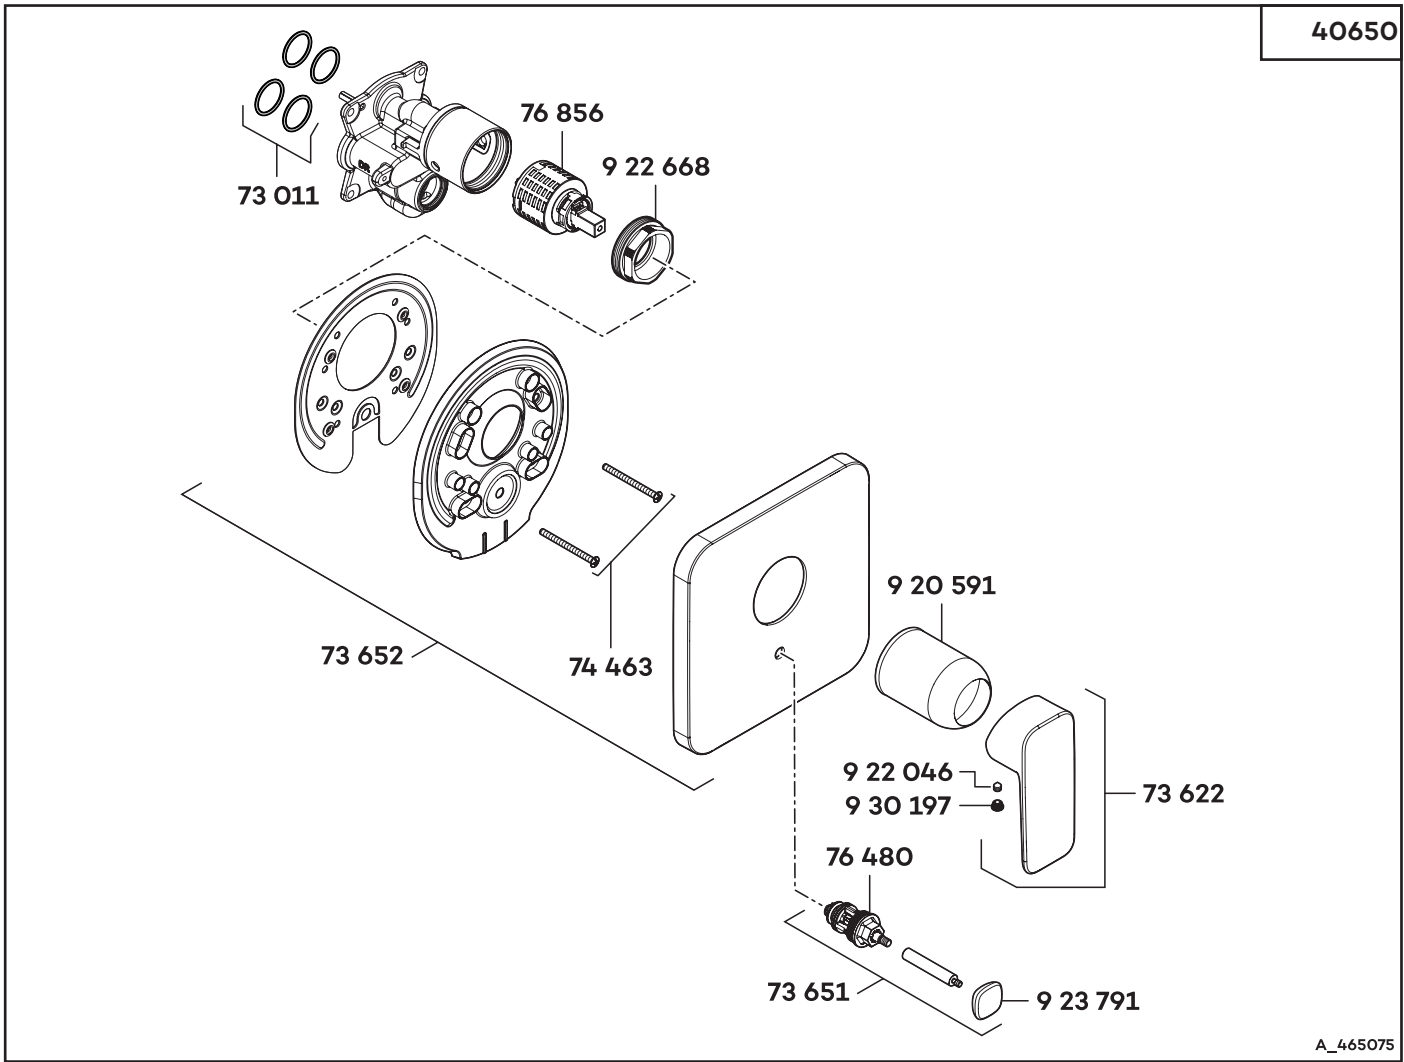

40650

A\_465075

40650	Unterputz-Wannenfüll- und Brause-Einhandmischer	concealed bath/shower mixer valve	ééngreeps inbouw bad-/douchemengkraan
73 011	Dichtungssatz	sealing set	set dichtingen
73 622	Hebel	lever	hendel
73 651	Umstellung, kpl.	diverter complete	omstelling compleet
73 652	Rosette, komplett	wall flange	rozet
74 463	Schraube	screw	schroef
76 480	Umstellung	diverter	omstelling
76 856	Kartusche	cartridge	cartouche
920 591	Abdekhülse	cover case	afdekhuls
922 046	Gewindestift	threading lathe	inbus schroef
922 668	Spannschraube	screw	spanschroef
923 791	Umstellknopf	diverter knob	omstelknop
930 197	Markierungsstopfen	red/blue insert	markeringsstop