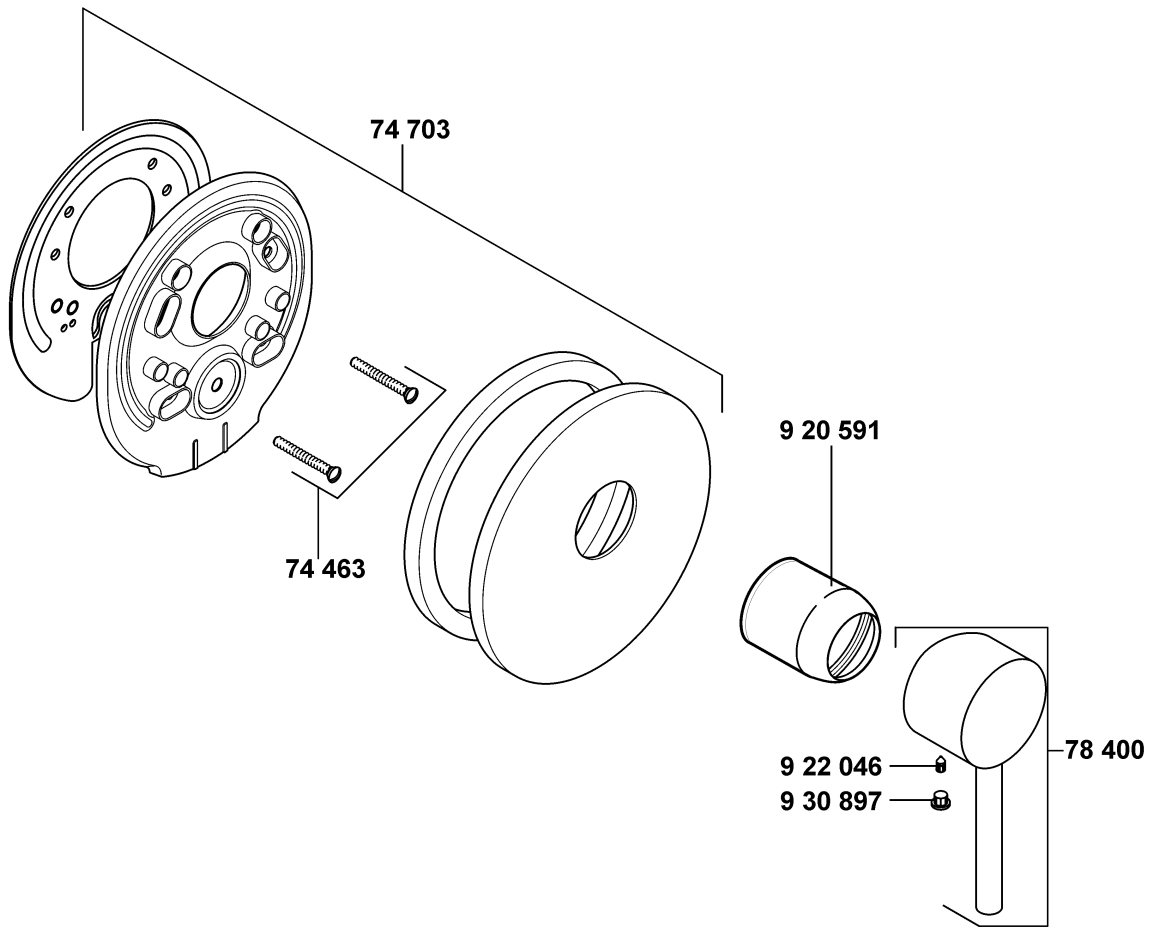

# KLUDI BOZZ

38860

A\_3886076

38860	Unterputz-Brause-Einhandmischer	concealed shower mixer	ééngreeps inbouw douchemengkraan
74 463	Schraube	screw	schroef
74 703	Rosette	wall flange	rozet
78 400	Hebel	lever	hendel
920 591	Abdekhülse	cover case	afdekhuls
922 046	Gewindestift	threading lathe	inbus schroef
930 897	Markierungsstopfen	red/blue insert	markeringsstop