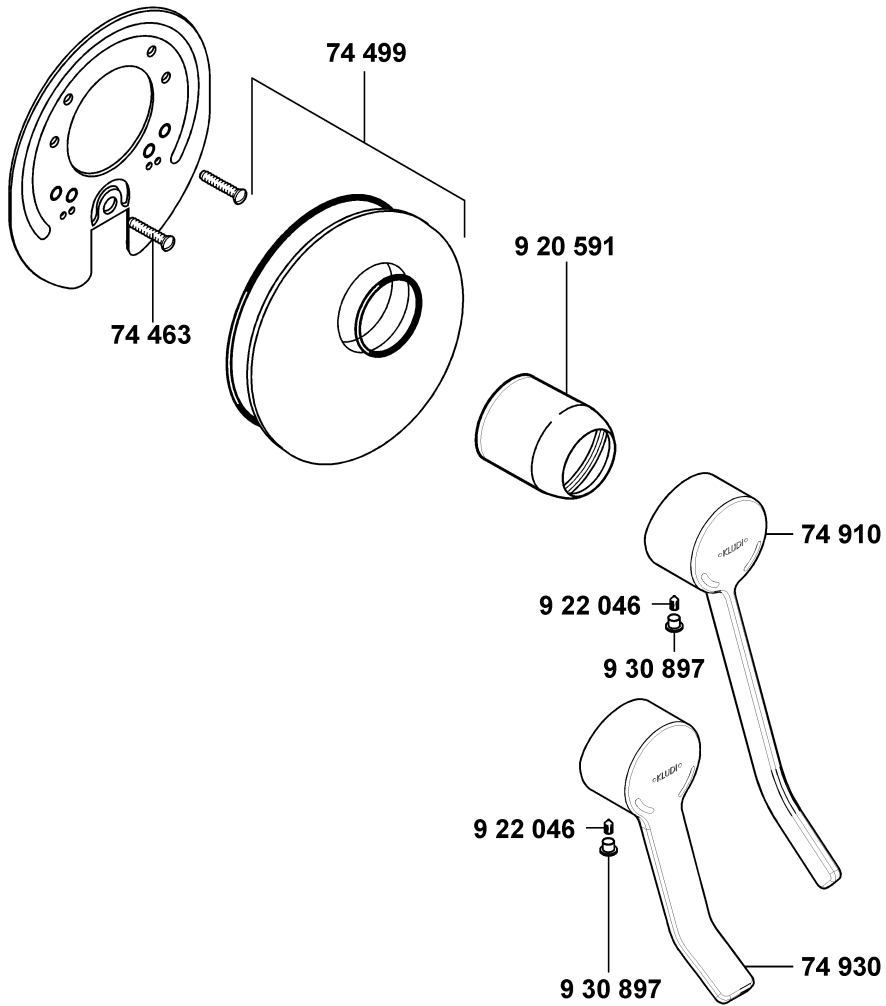

KLUDI PROVITA

33860

A_3386000

33860	Unterputz-Brause-Einhandmischer	concealed shower mixer	ééngreeps inbouw douchemengkraan
74 463	Schraube	screw	schroef
74 499	Rosette	wall flange	rozet
74 910	Klinik-Hebel, KLUDI PROVITA	HOSPITAL - lever, KLUDI PROVITA	kliniek hendel extra lang, KLUDI PROVITA
74 930	Publik-Hebel, KLUDI PROVITA	PUBLIC - lever, KLUDI PROVITA	kliniek hendel, KLUDI PROVITA
920 591	Abdekhülse	cover case	afdekhuls
922 046	Gewindestift	threading lathe	inbus schroef
930 897	Markierungsstopfen	red/blue insert	markeringsstop