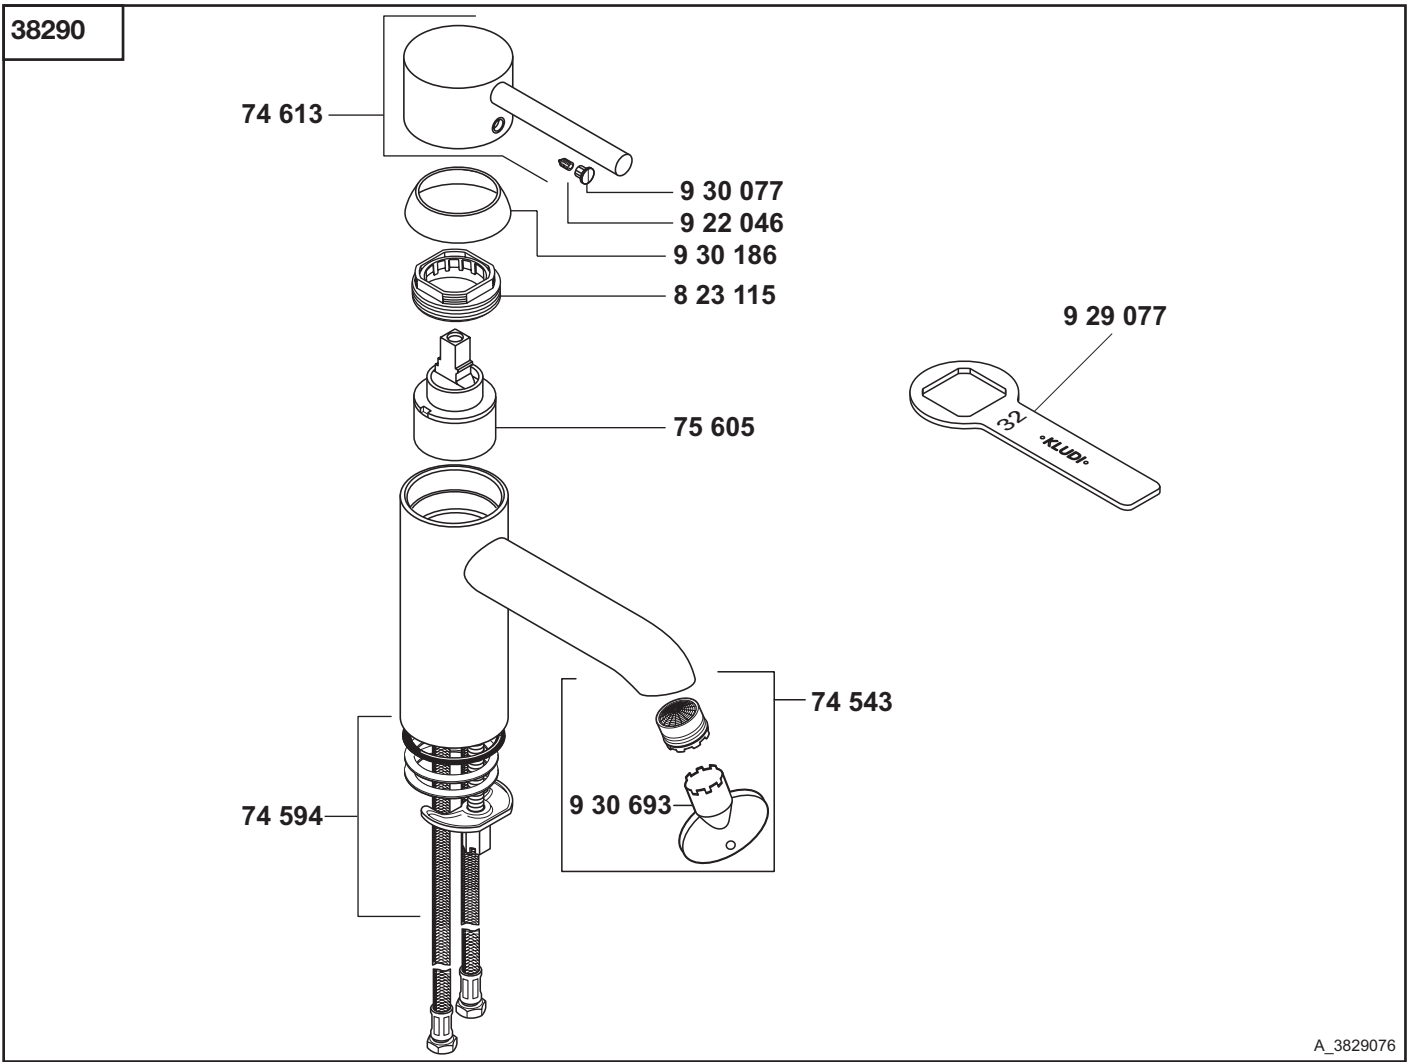

KLUDI BOZZ

A_3829076

38290	Waschtisch-Einhandmischer DN 15	single lever basin mixer DN 15	ééngreeps wastafelmengkraan 1/2"
	74 543 Cache-Strahlregler M 16,5 x 1 - 5 l/min	Cache jet-spray regulator M 16,5 x 1 - 5l/min	Cache straalbreker M 16,5 x 1 - 5l/min
	74 594 Befestigungssatz	assembling set	bevestigingsset
	74 613 Hebel, KLUDI BOZZ	lever, KLUDI BOZZ	hendel, KLUDI BOZZ
	75 605 Kartusche	cartridge	cartouche
	823 115 Spannschraube	screw	spanschroef
	922 046 Gewindestift	threading lathe	inbus schroef
	929 077 Armaturenschlüssel	fastening tool	sleutel
	930 077 Markierungsstopfen	red/blue insert	markeringsstop
	930 186 Abdeckkappe	cover cap	afdekkap
	930 693 Schlüssel für Strahlregler	key for aerator	sleutel voor straalbreker