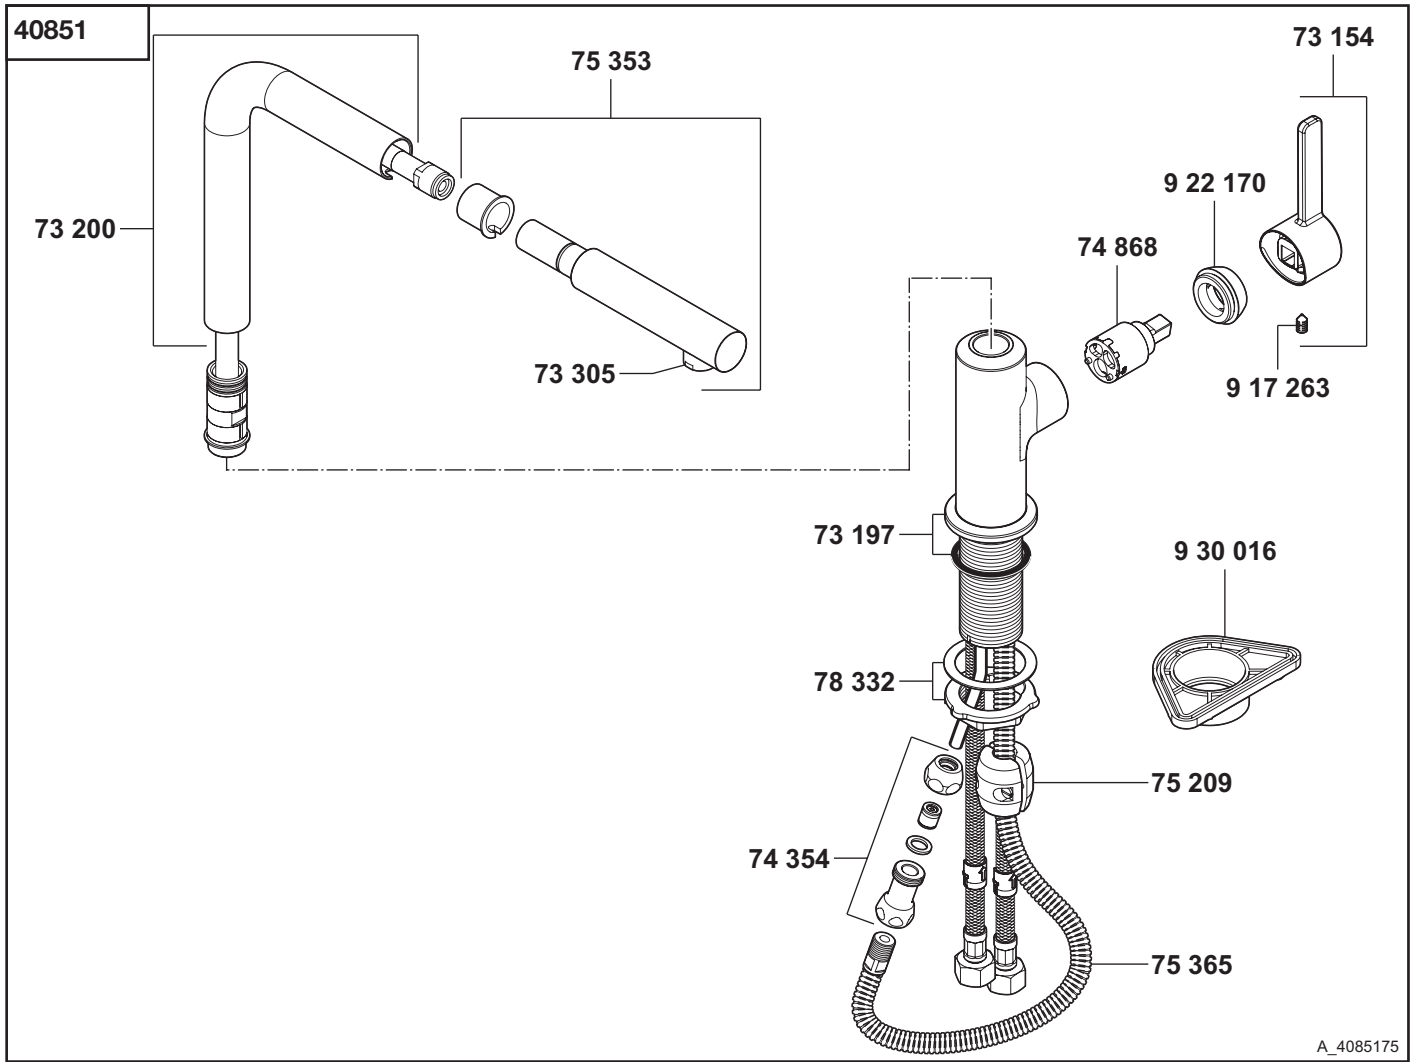

KLUDI L- INE S

40851	Spültisch-Einhandmischer DN 15	single lever sink mixer DN 15	ééngreeps gootsteenmengkraan 1/2"
	73 154 Hebel	lever	hendel
	73 197 Rosette	wall flange	rozet
	73 200 Auslauf	spout	uitloop
	73 305 Strahlregler M 16 x 1	flow straightener M 16 x 1	straalbreker M 16 x 1
	74 354 Quetschverschraubung	compression joint	klemkoppeling
	74 868 Kartusche K 25	cartridge K 25	cartouche K 25
	75 209 Bleigewicht	leaded weight	gewichtje
	75 353 Küchenbrause	kitchen shower	vaatdouche
	75 365 Brauseschlauch, Küchenarmaturen	shower hose for sink mixers	doucheslang voor keukenmengkranen
	78 332 Befestigungssatz	assembling set	bevestigingsset
	917 263 Gewindestift	threading lathe	inbus schroef
	922 170 Spanschraube	screw	spanschroef
	930 016 Montageplatte	installation aid	montageplaat