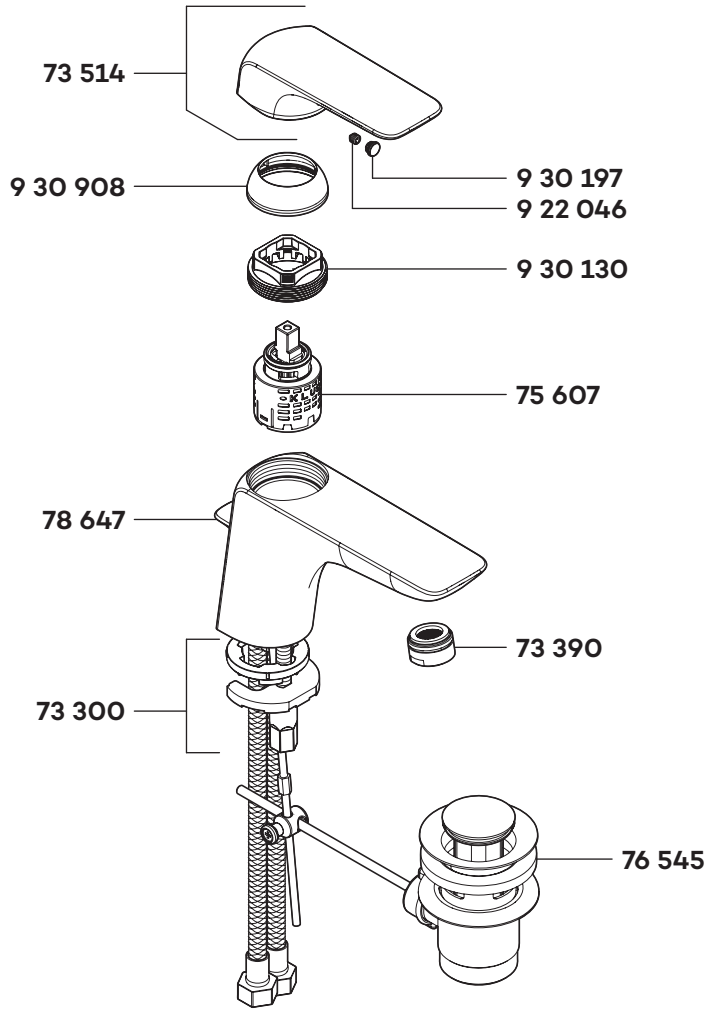

41029

A\_4102975

41029	Waschtisch-Einhandmischer DN 15	single lever basin mixer DN 15	ééngreeps wastafelmengkraan 1/2"
73 300	Befestigungssatz	assembling set	bevestigingsset
73 390	s-pointer Luftsprudler M 24 x 1	s-pointer aerator M 24 x 1	s-pointer perlator M 24 x 1
73 514	Hebel AMEO	lever for AMEO	greep voor AMEO
75 607	Steuereinheit	control units	besturingseenheid
76 545	Ablaufgarnitur	pop up waste	afvoergarnituur
78 647	Zugstange	lift rod	trekstang
922 046	Gewindestift	threading lathe	inbus schroef
930 130	Spannschraube	screw	spanschroef
930 197	Markierungsstopfen	red/blue insert	markeringsstop
930 908	Abdeckkappe	cover cap	afdekkap