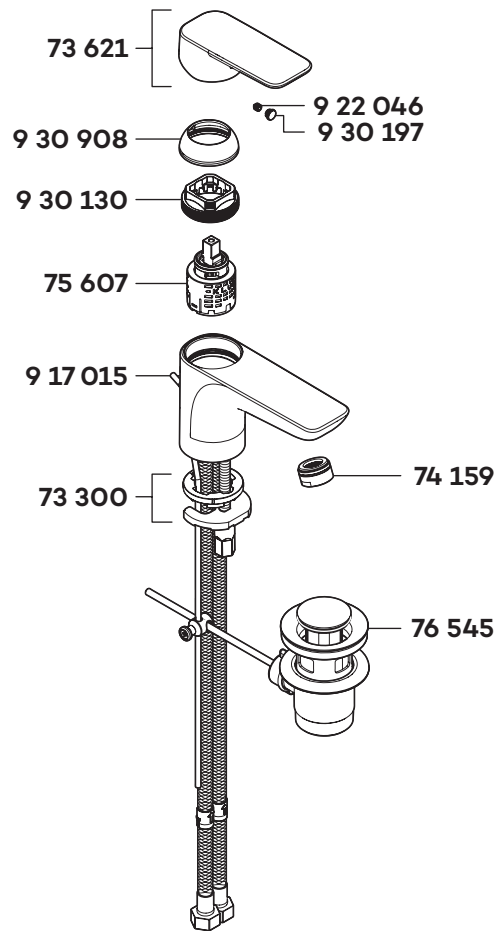

KLUDI PURE & STYLE

40385

A_4038575

40385	Bidet-Einhandmischer DN 15	bidet-single lever mixer DN 15	ééngreeps bidetmengkraan 1/2"
73 300	Befestigungssatz	assembling set	bevestigingsset
73 621	Hebel PURE & STYLE	lever PURE & STYLE	greep voor PURE & STYLE
74 159	Strahlregler M24x1-Z-HC	flow straightener M24x1-Z-HC	straalbreker M24x1-Z-HC
75 607	Steuereinheit	control units	besturingseenheid
76 545	Ablaufgarnitur	pop up waste	afvoergarnituur
917 015	Zugstange	lift rod	trekstang
922 046	Gewindestift	threading lathe	inbus schroef
930 130	Spannschraube	screw	spanschroef
930 197	Markierungsstopfen	red/blue insert	markeringsstop
930 908	Abdeckkappe	cover cap	afdekkap