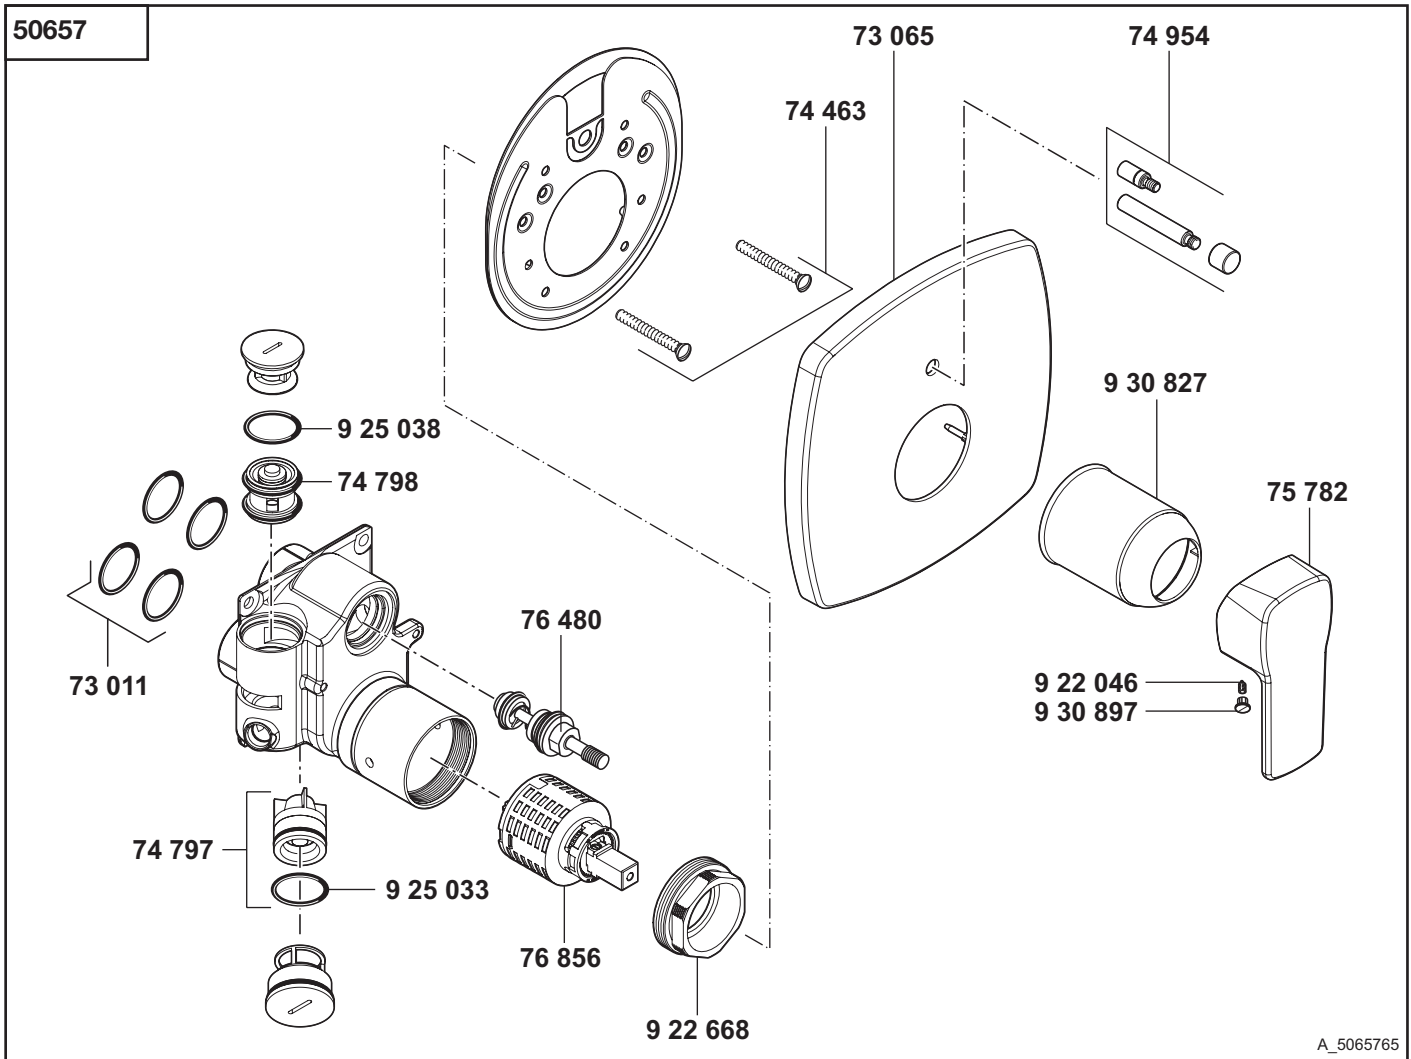

# KLUDI Q-BEO

A\_5065765

50657	Unterputz-Wannenfüll- und Brause-Einhandmischer	concealed bath/shower mixer valve	ééngreeps inbouw bad-/douchemengkraan
73 011	Dichtungssatz	sealing set	set dichtingen
73 065	Rosette, komplett	wall flange	rozet
74 463	Schraube	screw	schroef
74 797	Rückflussverhinderer	back flow preventer (check valve)	terugslagklep
74 798	Rohrbelüfter	tube aerator	beluchter
74 954	Zugstange	lift rod	trekstang
75 782	Hebel, KLUDI Q-BEO	lever, KLUDI Q-BEO	hendel, KLUDI Q-BEO
76 480	Umstellung	diverter	omstelling
76 856	Kartusche	cartridge	cartouche
9 22 046	Gewindestift	threading lathe	inbus schroef
9 22 668	Spannschraube	screw	spanschroef
9 25 033	O-Ring 20 x 2	O-ring 20 x 2	o-ring 20 x 2
9 25 038	O-Ring	O-ring	o-ring
9 30 827	Hülse	sleeve	huls
9 30 897	Markierungsstopfen	red/blue insert	markeringsstop