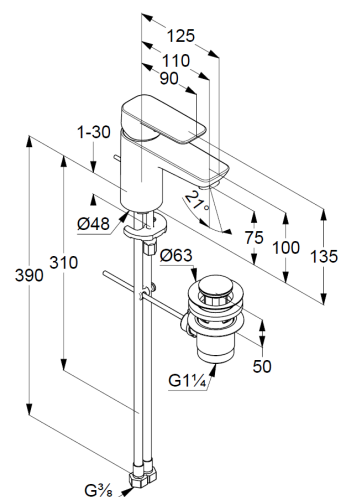

Техкарта

Изделие: KLU DI PURE&STYLE
однорычажный смеситель
на умывальник 75

№ арт.: 40 382 05 75

Поверхность: 05 хром

Описание:

литой рычаг
монтаж на одно отверстие
расход воды 7 л/мин при давлении 3 бара
аэратор M 24 x 1
керамический картридж
с ограничителем горячей воды
донный клапан G 1 1/4
гибкая подводка G 3/8
система быстрого монтажа

Фото

Размеры

График расхода воды