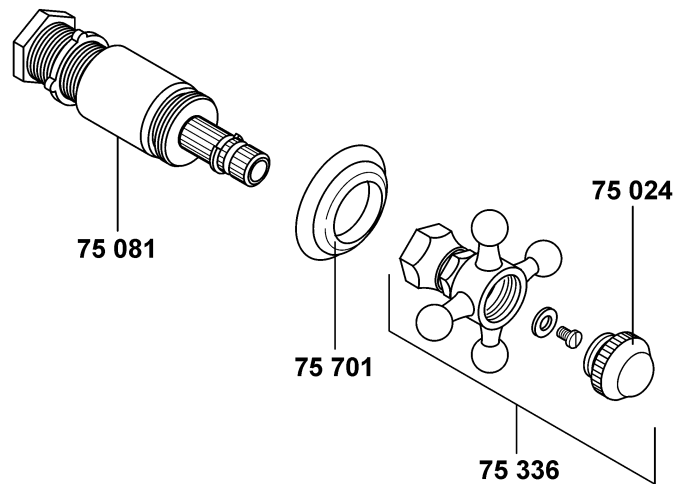

KLUDI ADLON

51845

A_5184520

51845

Zwei-Wege-Umstellung

75 024 Porzellanmarkierung, neutral
 75 081 Verlängerungssatz zu KLUDI NEW WAVES
 75 336 Griff KLUDI ADLON
 75 701 Schubrosette

two way diverter

porcelain-insert, neutral
 extension sets for KLUDI NEW WAVES
 handle KLUDI ADLON
 sliding cover plate

2-weg omstelling

pors. kenplaat, neutraal
 verlengset voor KLUDI NEW WAVES
 greep KLUDI ADLON
 rozet