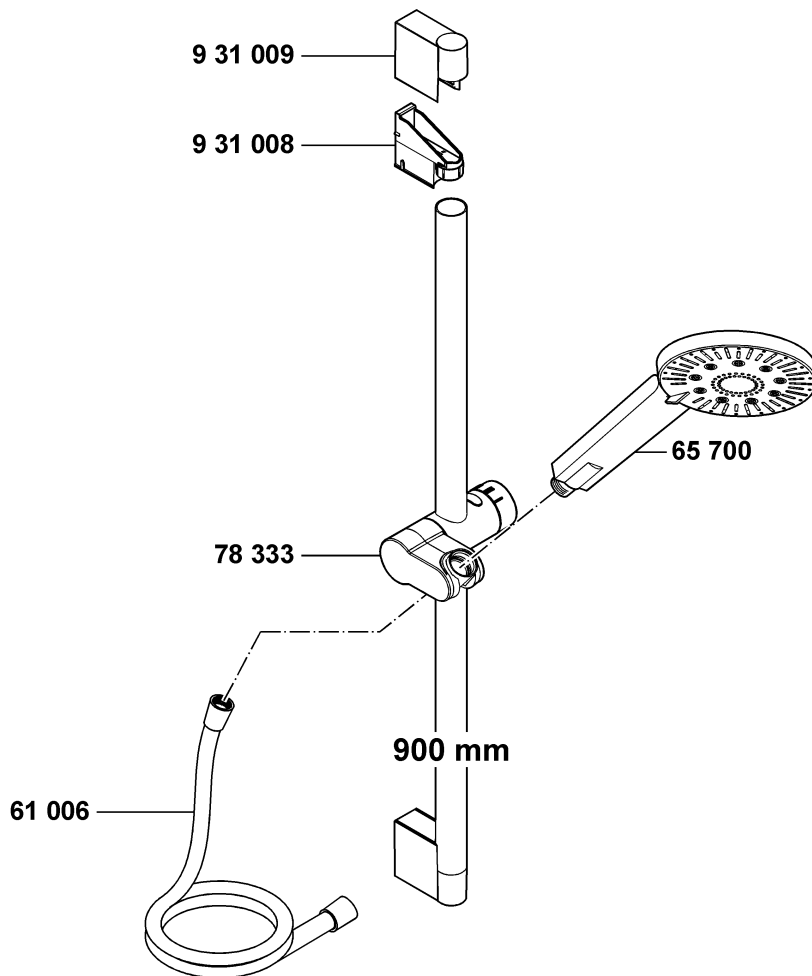

KLUDI A-QA s

65740

A_6574000

65740	Brause-Set	shower set	doucheset
	61 006 flexibler Schlauch	flexible shower hose	flexibele doucheslang
	65 700 Handbrause DN 15	handshower DN 15	handdouche 1/2"
	78 333 Gleitschieber	Glider	glijstuk
	931 008 Wandhalter	wall hook	wandhouder
	931 009 Kappen	Caps	doppen