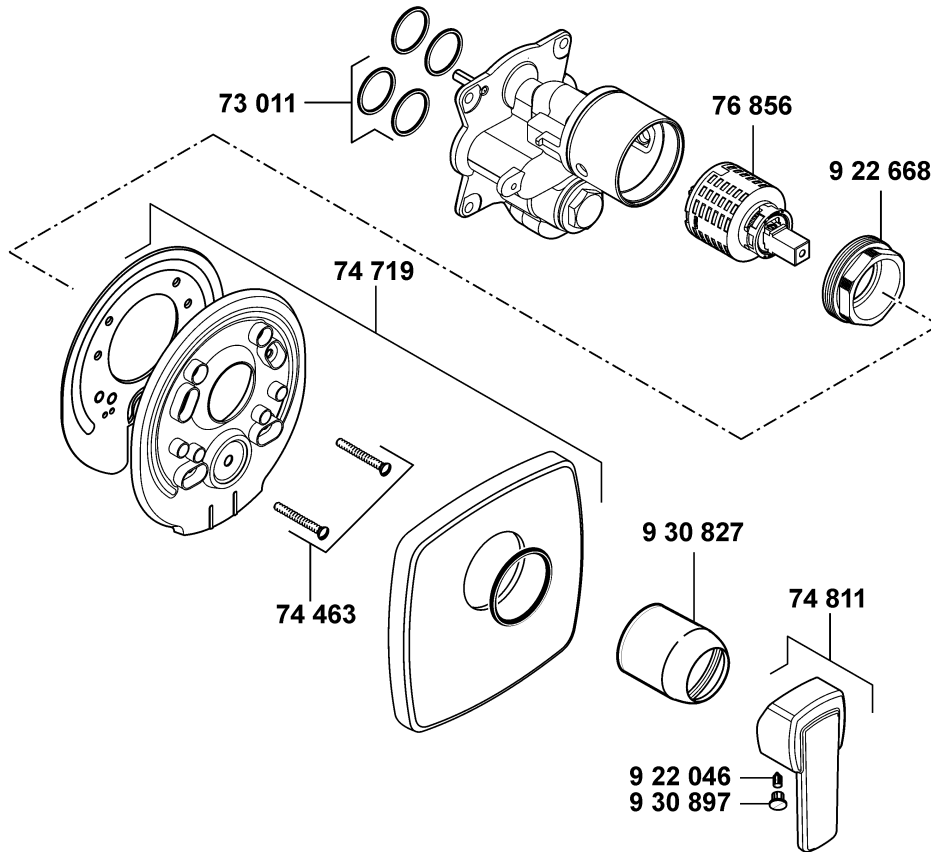

KLUDI Q-BEO

50655

A_5065575

50655

Unterputz-Brause-Einhandmischer

concealed shower mixer

ééngreeps inbouw douchemengkraan

73 011 Dichtungssatz
 74 463 Schraube
 74 719 UP-Rosette
 74 811 Hebel, KLUDI Q-BEO
 76 856 Kartusche
 922 046 Gewindestift
 922 668 Spanschraube
 930 827 Hülse
 930 897 Markierungsstopfen

sealing set
 screw
 concealed-wall flange
 lever, KLUDI Q-BEO
 cartridge
 threading lathe
 screw
 sleeve
 red/blue insert

set dichtingen
 schroef
 inbouw rozet
 hendel, KLUDI Q-BEO
 cartouche
 inbus schroef
 spanschroef
 huls
 markeringsstop